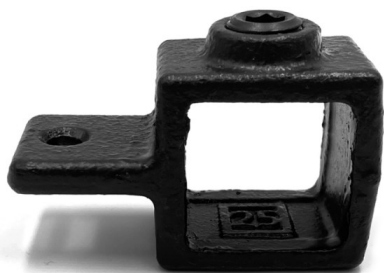

Uchwyt z pojedynczym uchem Typ 36S, 25 mm, Czarny

link do produktu:

<https://dev.tubefittings.eu/pl/zlaczka-kwadratowe/1627-uchwyt-z-pojedynczym-uchem-25-mm-ty-p-36s-25-czarny-5904107187709.html>

Cena: **18,00 zł** brutto

Producent: Klemp

Nr referencyjny: 6080Z36S-25

Informacje

Okno na zawiasach. Również do mocowania płyt i desek.

Wielkość rabatu

Ilość	Rabat	Oszczędzasz
170	5%	powyżej 153,00 zł
340	7.5%	powyżej 459,00 zł
510	10%	powyżej 918,00 zł
680	15%	powyżej 1 836,00 zł

Cechy produktu

Dedykowana średnica zewnętrzna rury (mm)	25x25 mm
Typ Symbol	Typ 36S
Materiał	Żeliwo (ASTM A47 Grade 32510)
Powłoka	Powłoka KTL
Kolor	Czarny
Typ	Oczko
Materiał Śruby	Stal węglowa ML08AL z powłoką Magni 565
Rodzaj Gwintu Śrubowego	Gwint BSP (ISO228/1)
Rozmiar Śruby	3/8" x 12,7 mm
System średnic	Nominal Pipe Size (NPS / BSP) - Rozmiar określa pasującą średnicę rury. Nie jest to rzeczywista średnica wewnętrzna złącza, która jest większa ze względu na montaż i śrubę dociskową.