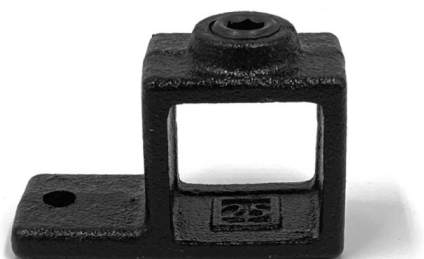

Uchwyt z pojedynczym uchem Typ 55S, 25 mm, Czarny

link do produktu:

<https://dev.tubefittings.eu/pl/zlaczka-kwadratowe/1628-uchwyt-z-pojedynczym-uchem-25-mm-ty-p-55s-25-czarny-5904107187716.html>

Cena: **18,00 zł** brutto

Producent: Klemp

Nr referencyjny: 6080Z55S-25

Informacje

Złącze rurowe do mocowania na panelu - 25 mm. Złącze rurowe do mocowania na panelu.

Wielkość rabatu

Ilość	Rabat	Oszczędzasz
150	5%	powyżej 135,00 zł
300	7.5%	powyżej 405,00 zł
450	10%	powyżej 810,00 zł
600	15%	powyżej 1 620,00 zł

Cechy produktu

Dedykowana średnica zewnętrzna rury (mm)	25x25 mm
Typ Symbol	Typ 55S
Materiał	Żeliwo (ASTM A47 Grade 32510)
Powłoka	Powłoka KTL
Kolor	Czarny
Typ	Oczko
Materiał Śruby	Stal węglowa ML08AL z powłoką Magni 565
Rodzaj Gwintu Śrubowego	Gwint BSP (ISO228/1)
Rozmiar Śruby	3/8" x 12,7 mm
System średnic	Nominal Pipe Size (NPS / BSP) - Rozmiar określa pasującą średnicę rury. Nie jest to rzeczywista średnica wewnętrzna złącza, która jest większa ze względu na montaż i śrubę dociskową.