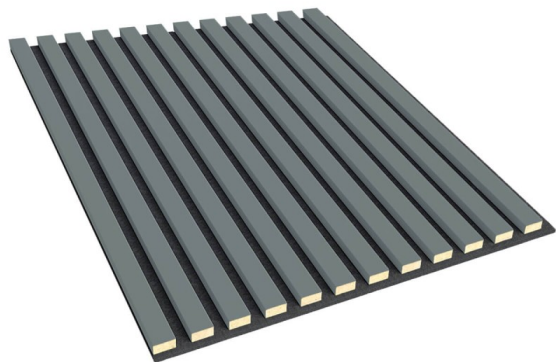

Panele 3D na filcu - Khaki

link do produktu:

<https://dev.tubefittings.eu/pl/panele-3d-na-filcu/3060-panele-3d-na-filcu-khaki-5904484382261.html>Cena: **154,29 zł** brutto

Producent: Klemp

Nr referencyjny: LAM_LA-31_P3D_A121

Informacje

Kwadratowe panele 3d dekoracyjne to mniejsza odmiana standardowych lameli na filcu. Panele zostały wykonane z akustycznego filcu, dzięki temu posiadają właściwości akustyczne. Za ich pomocą możesz stworzyć drewniane wezglowie za łóżkiem lub nowoczesną ścianę dekoracyjną za telewizorem. Panele zostały wykonane w formacie kwadratu, którego wymiary to 60 x 60cm. Za ich pomocą stworzysz dowolną, geometryczną kompozycję na swojej ścianie! Panele ryflowane można zamontować na suficie. Montaż paneli jest wyjątkowo prosty i łatwy. Na panel wystarczy nałożyć klej montażowy i przykleić do ściany. Filc dotniesz za pomocą nożyka np. tapeciaka.

Rozwiń opis

Wielkość rabatu

Ilość	Rabat	Oszczędzasz
2	5%	powyżej 15,43 zł
4	8%	powyżej 49,37 zł
6	10%	powyżej 92,57 zł
10	15%	powyżej 231,44 zł
20	20%	powyżej 617,16 zł

Cechy produktu

Materiał	Jasny MDF
Długość	60 cm
Szerokość	600 mm
Kolekcja	Panele 3D na filcu
Głębokość	24 mm
Kolor	Khaki
Produkt	Listwy
Kolor podkładu	Czarny
Materiał podkładu	Filc
Rekomendowane zastosowanie	Wewnętrzne