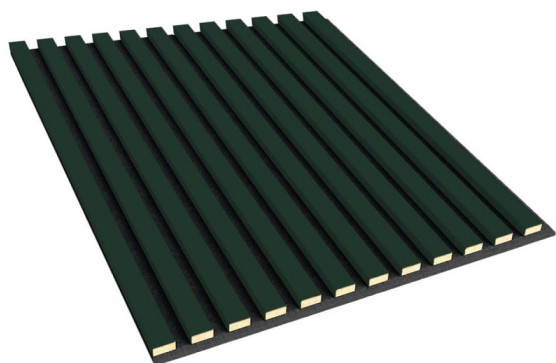

Panele 3D na filcu - Korralowe

link do produktu:

<https://dev.tubefittings.eu/pl/panele-3d-na-filcu/3061-panele-3d-na-filcu-koralowe-5904484382278.html>Cena: **154,29 zł** brutto

Producent: Klemp

Nr referencyjny: LAM_LA-31_P3D_A122

Informacje

Kwadratowe panele 3d dekoracyjne to mniejsza odmiana standardowych lameli na filcu. Panele zostały wykonane z akustycznego filcu, dzięki temu posiadają właściwości akustyczne. Za ich pomocą możesz stworzyć drewniane wezglowie za łóżkiem lub nowoczesną ścianę dekoracyjną za telewizorem. Panele zostały wykonane w formacie kwadratu, którego wymiary to 60 x 60cm. Za ich pomocą stworzysz dowolną, geometryczną kompozycję na swojej ścianie! Panele ryflowane można zamontować na suficie. Montaż paneli jest wyjątkowo prosty i łatwy. Na panel wystarczy nałożyć klej montażowy i przykleić do ściany. Filc dotniesz za pomocą nożyka np. tapeciaka.

Rozwiń opis

Wielkość rabatu

Ilość	Rabat	Oszczędzasz
2	5%	powyżej 15,43 zł
4	8%	powyżej 49,37 zł
6	10%	powyżej 92,57 zł
10	15%	powyżej 231,44 zł
20	20%	powyżej 617,16 zł

Cechy produktu

Materiał	Jasny MDF
Długość	60 cm
Szerokość	600 mm
Kolekcja	Panele 3D na filcu
Głębokość	24 mm
Kolor	Koralowe
Produkt	Listwy
Kolor podkładu	Czarny
Materiał podkładu	Filc
Rekomendowane zastosowanie	Wewnętrzne