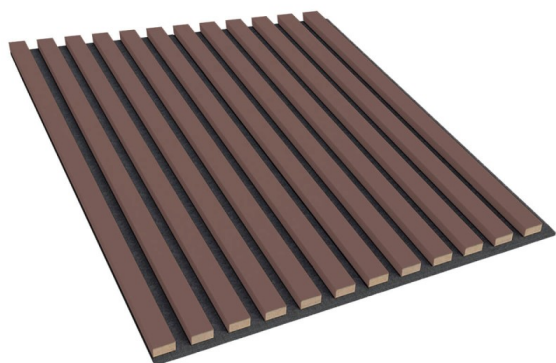

Panele 3D na filcu - Pudrowy Róż

link do produktu:

<https://dev.tubefittings.eu/pl/panele-3d-na-filcu/3062-panele-3d-na-filcu-pudrowy-roz-5904484382285.html>Cena: **154,29 zł** brutto

Producent: Klemp

Nr referencyjny: LAM_LA-31_P3D_A123

Informacje

Kwadratowe panele 3d dekoracyjne to mniejsza odmiana standardowych lameli na filcu. Panele zostały wykonane z akustycznego filcu, dzięki temu posiadają właściwości akustyczne. Za ich pomocą możesz stworzyć drewniane wezglowie za łóżkiem lub nowoczesną ścianę dekoracyjną za telewizorem. Panele zostały wykonane w formacie kwadratu, którego wymiary to 60 x 60cm. Za ich pomocą stworzysz dowolną, geometryczną kompozycję na swojej ścianie! Panele ryflowane można zamontować na suficie. Montaż paneli jest wyjątkowo prosty i łatwy. Na panel wystarczy nałożyć klej montażowy i przykleić do ściany. Filc dotniesz za pomocą nożyka np. tapeciaka.

Rozwiń opis

Wielkość rabatu

Ilość	Rabat	Oszczędzasz
2	5%	powyżej 15,43 zł
4	8%	powyżej 49,37 zł
6	10%	powyżej 92,57 zł
10	15%	powyżej 231,44 zł
20	20%	powyżej 617,16 zł

Cechy produktu

Materiał	Jasny MDF
Długość	60 cm
Szerokość	600 mm
Kolekcja	Panele 3D na filcu
Głębokość	24 mm
Kolor	Pudrowy Róż
Produkt	Listwy
Kolor podkładu	Czarny
Materiał podkładu	Filc
Rekomendowane zastosowanie	Wewnętrzne