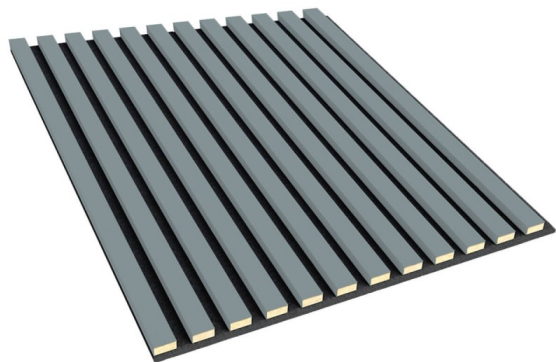

Panele 3D na filcu - Skandynawska Szarość

link do produktu:

<https://dev.tubefittings.eu/pl/panele-3d-na-filcu/3063-panele-3d-na-filcu-skandynawska-szarosc-5904484382292.html>Cena: **154,29 zł** brutto

Producent: Klemp

Nr referencyjny: LAM_LA-31_P3D_A124

Informacje

Kwadratowe panele 3d dekoracyjne to mniejsza odmiana standardowych lameli na filcu. Panele zostały wykonane z akustycznego filcu, dzięki temu posiadają właściwości akustyczne. Za ich pomocą możesz stworzyć drewniane wezgłowie za łóżkiem lub nowoczesną ścianę dekoracyjną za telewizorem. Panele zostały wykonane w formacie kwadratu, którego wymiary to 60 x 60cm. Za ich pomocą stworzysz dowolną, geometryczną kompozycję na swojej ścianie! Panele ryflowane można zamontować na suficie. Montaż paneli jest wyjątkowo prosty i łatwy. Na panel wystarczy nałożyć klej montażowy i przykleić do ściany. Filc dotniesz za pomocą nożyka np. tapeciaka.

Cechy produktu

| | |
|----------------------------|----------------------|
| Materiał | Jasny MDF |
| Długość | 60 cm |
| Szerokość | 600 mm |
| Kolekcja | Panele 3D na filcu |
| Głębokość | 24 mm |
| Kolor | Skandynawska Szarość |
| Produkt | Listwy |
| Kolor podkładu | Czarny |
| Materiał podkładu | Filc |
| Rekomendowane zastosowanie | Wewnętrzne |