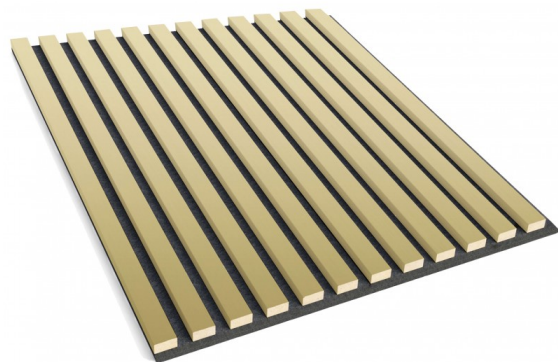

Panele 3D na filcu - Złoty

link do produktu:

<https://dev.tubefittings.eu/pl/panele-3d-na-filcu/4246-panele-3d-na-filcu-zloty.html>

Cena: **180,00 zł** brutto

Producent: Klemp

Nr referencyjny: LAM_LA_P3D_A114

Informacje

Kwadratowe panele 3d dekoracyjne to mniejsza odmiana standardowych lameli na filcu. Panele zostały wykonane z akustycznego filcu, dzięki temu posiadają właściwości akustyczne. Za ich pomocą możesz stworzyć drewniane wezgłowie za łóżkiem lub nowoczesną ścianę dekoracyjną za telewizorem. Panele zostały wykonane w formacie kwadratu, którego wymiary to 60 x 60cm. Za ich pomocą stworzysz dowolną, geometryczną kompozycję na swojej ścianie! Panele ryflowane można zamontować na suficie. Montaż paneli jest wyjątkowo prosty i łatwy. Na panel wystarczy nałożyć klej montażowy i przykleić do ściany. Filc dotniesz za pomocą nożyka np. tapeciaka.

Cechy produktu

Długość	60 cm
Szerokość	600 mm
Kolekcja	Panele 3D na filcu
Głębokość	25 mm
Kolor	Złoty
Produkt	Panele
Rekomendowane zastosowanie	Wewnętrzne