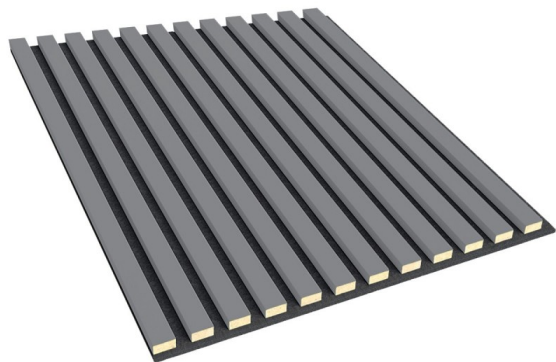

Panele 3D na filcu - Szary

link do produktu:

<https://dev.tubefittings.eu/pl/panele-3d-na-filcu/4247-panele-3d-na-filcu-szary.html>

Cena: **154,29 zł** brutto

Producent: Klemp

Nr referencyjny: LAM_LA_P3D_A125

Informacje

Kwadratowe panele 3d dekoracyjne to mniejsza odmiana standardowych lameli na filcu. Panele zostały wykonane z akustycznego filcu, dzięki temu posiadają właściwości akustyczne. Za ich pomocą możesz stworzyć drewniane wezgłowie za łóżkiem lub nowoczesną ścianę dekoracyjną za telewizorem. Panele zostały wykonane w formacie kwadratu, którego wymiary to 60 x 60cm. Za ich pomocą stworzysz dowolną, geometryczną kompozycję na swojej ścianie! Panele ryflowane można zamontować na suficie. Montaż paneli jest wyjątkowo prosty i łatwy. Na panel wystarczy nałożyć klej montażowy i przykleić do ściany. Filc dotniesz za pomocą nożyka np. tapeciaka.

Cechy produktu

Długość	60 cm
Szerokość	600 mm
Kolekcja	Panele 3D na filcu
Głębokość	25 mm
Kolor	Szary
Produkt	Panele
Rekomendowane zastosowanie	Wewnętrzne