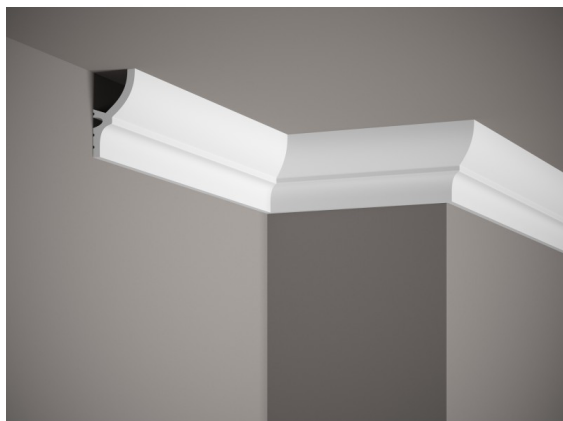

Listwa sufitowa MD070

link do produktu:

<https://dev.tubefittings.eu/pl/listwy-sufitowe/4481-listwa-sufitowa-md070-5907291152799.html>

Cena: **98,57 zł** brutto

Producent: Klemp

Nr referencyjny: MD070

Informacje

Listwa sufitowa MD070 przeznaczona do nowoczesnych aranżacji wnętrz. Wykonana z odpornego na uszkodzenia materiału PolyForce, cechuje się odpornością na wodę i promieniowanie UV, co pozwala na zastosowanie w pomieszczeniach o podwyższonej wilgotności. Profil umożliwia montaż taśmy LED, a technologia LightGuard® zapewnia równomierne rozproszenie światła bez efektu punktowego świecenia diod. Listwa została przygotowana do malowania – specjalny podkład umożliwia łatwe i trwałe pokrycie farbą. Optymalna wysokość sprawia, że model MD070 doskonale komponuje się w wysokich pomieszczeniach.

Cechy produktu

Materiał	PolyForce
Długość	200 cm
Szerokość	7,2 cm
Kolekcja	Listwy sufitowe
Głębokość	4 cm
Kolor	Biały
Wodoodporny	Tak
Odporność na promienie UV	Tak
Wykończenie	Matowe
Wzór listwy	Gładka
Odporne na żółknięcie	Tak
Odporne na pęcznienie	Tak
Łatwy, szybki i czysty montaż	Tak
Zastosowane technologie	technologia ScratchShield®, technologia LightGuard®
Do nierówności	Nie
Do malowania	Tak