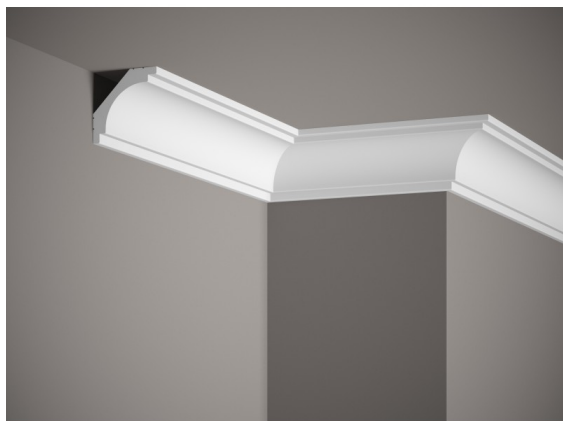

## Listwa sufitowa MD145

link do produktu:

<https://dev.tubefittings.eu/pl/listwy-sufitowe/4488-listwa-sufitowa-md145-5907291152867.html>

Cena: **94,29 zł** brutto

Producent: Klemp

Nr referencyjny: MD145

### Informacje

Listwa sufitowa MD145 to element wykończeniowy o klasycznym, łukowatym profilu z subtelnym wzorem schodkowym. Dzięki kompaktowym wymiarom (200 x 6 x 6 cm) pasuje do różnych aranżacji wnętrz. Wykonana z wytrzymałego tworzywa PolyForce, zapewniającego odporność na wilgoć i promieniowanie UV, co umożliwia montaż w pomieszczeniach o podwyższonej wilgotności. Technologia LightGuard® eliminuje konieczność stosowania folii aluminiowej, gwarantując równomierne rozproszenie światła LED. Powierzchnia pokryta podkładem ułatwia malowanie farbami wodnymi, umożliwiając dopasowanie koloru do wystroju wnętrza. Montaż odbywa się przy użyciu kleju montażowego.

### Cechy produktu

Materiał	PolyForce
Długość	200 cm
Szerokość	6 cm
Kolekcja	Listwy sufitowe
Głębokość	6 cm
Kolor	Biały
Wodoodporny	Tak
Odporność na promienie UV	Tak
Wykończenie	Matowe
Wzór listwy	Gładka
Odporne na żółknięcie	Tak
Odporne na pęcznienie	Tak
Łatwy, szybki i czysty montaż	Tak
Zastosowane technologie	technologia ScratchShield®, technologia LightGuard®
Do nierówności	Nie
Do malowania	Tak