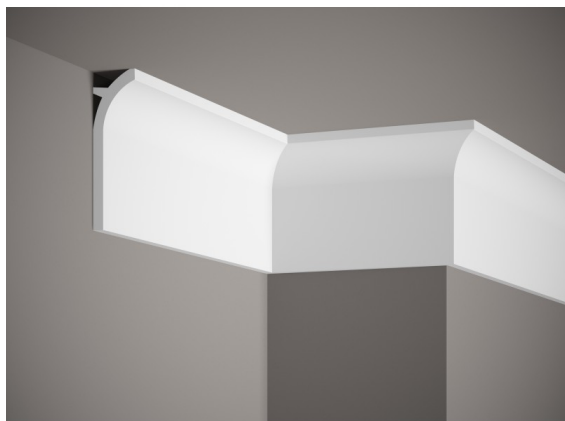

Listwa sufitowa QS011

link do produktu:

<https://dev.tubefittings.eu/pl/listwy-sufitowe-led/4506-listwa-sufitowa-qs011-5907291153048.html>

Cena: **167,15 zł** brutto

Producent: Klemp

Nr referencyjny: QS011

Informacje

Listwa sufitowa QS011 to subtelnie zaokrąglony profil przeznaczony do estetycznego wykończenia styku ściany i sufitu. Wykonana z trwałego, wodoodpornego tworzywa PolyForce, odporna na promieniowanie UV - nie żółknie ani nie kruszy się pod wpływem długotrwałej ekspozycji na światło. Technologia ScratchShield zwiększa odporność na uszkodzenia mechaniczne. Możliwość zastosowania podświetlenia LED dzięki technologii LightGuard, która eliminuje punktowe prześwity i zapewnia równomierne rozproszenie światła. Powierzchnia pokryta warstwą podkładu ułatwiającą malowanie. Montaż za pomocą kleju montażowego, odpowiedni również do pomieszczeń o podwyższonej wilgotności.

Cechy produktu

Materiał	PolyForce
Długość	200 cm
Szerokość	13,5 cm
Kolekcja	Listwy sufitowe
Głębokość	4 cm
Kolor	Biały
Wodoodporny	Tak
Odporność na promienie UV	Tak
Wykończenie	Matowe
Wzór listwy	Gładka
Odporne na żółknięcie	Tak
Odporne na pęcznienie	Tak
Łatwy, szybki i czysty montaż	Tak
Zastosowane technologie	technologia LightGuard®
Do nierówności	Nie
Do malowania	Tak