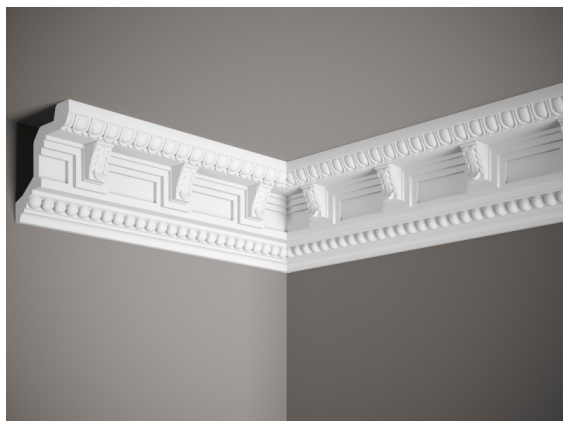

## Listwa sufitowa MDA007

link do produktu:

<https://dev.tubefittings.eu/pl/listwy-sufitowe-ozdobne/4509-listwa-sufitowa-mds007-5907291153079.html>

Cena: **192,86 zł** brutto

Producent: Klemp

Nr referencyjny: MDA007

### Informacje

Listwa sufitowa MDA007 to dekoracyjny profil inspirowany antycznymi kolumnami, wyróżniający się żłobieniami i ozdobnymi detalami. Wykonana z lekkiego i trwałego materiału PolyForce, odpornego na wilgoć i promieniowanie UV – nie żółknie i nie odkształca się pod wpływem światła słonecznego. Dzięki warstwie podkładu gruntującego powierzchnia jest wygładzona i gotowa do malowania. Dedykowana do aranżacji wnętrz mieszkalnych i przestrzeni użytkowych, w tym łazienek i kuchni. Montaż możliwy przy użyciu kleju montażowego.

### Cechy produktu

Materiał	ProFoam
Długość	200 cm
Szerokość	9,8 cm
Kolekcja	Listwy sufitowe
Głębokość	10 cm
Kolor	Biały
Wodoodporny	Tak
Odporność na promienie UV	Tak
Wykończenie	Matowe
Wzór listwy	Zdobiona
Odporne na żółknięcie	Tak
Odporne na pęcznienie	Tak
Łatwy, szybki i czysty montaż	Tak
Do nierówności	Nie
Do malowania	Tak