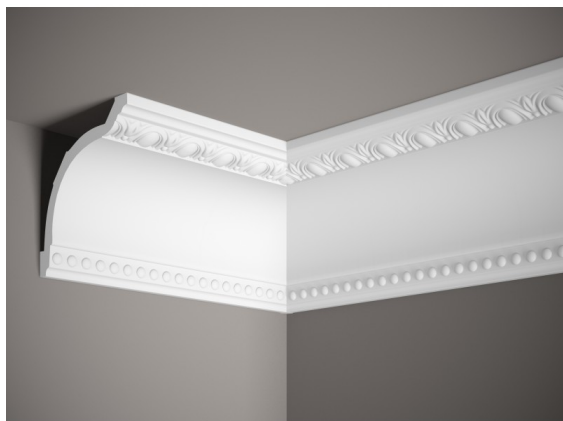

Listwa sufitowa MDA040

link do produktu:

<https://dev.tubefittings.eu/pl/listwy-sufitowe-ozdobne/4511-listwa-sufitowa-mds040-5907291153093.html>

Cena: **218,58 zł** brutto

Producent: Klemp

Nr referencyjny: MDA040

Informacje

Listwa sufitowa MDA040 o wysokości 13,5 cm przeznaczona do estetycznego wykończenia połączenia ściany i sufitu. Dekoracyjny profil z poziomymi zdobieniami maskuje nierówności powierzchni i umożliwia ukrycie przewodów. Wykonana z materiału ProFoam, odporna na wilgoć i promieniowanie UV - nie żółknie pod wpływem słońca i zachowuje swój kształt w wilgotnym otoczeniu. Pokryta wygładzającym primerem, który ułatwia malowanie. Montaż przy użyciu kleju montażowego, bez konieczności stosowania specjalistycznych narzędzi.

Cechy produktu

Materiał	ProFoam
Długość	200 cm
Szerokość	13,5 cm
Kolekcja	Listwy sufitowe
Głębokość	11 cm
Kolor	Biały
Wodoodporny	Tak
Odporność na promienie UV	Tak
Wykończenie	Matowe
Wzór listwy	Zdobiona
Odporne na żółknięcie	Tak
Odporne na pęcznienie	Tak
Łatwy, szybki i czysty montaż	Tak
Do nierówności	Nie
Do malowania	Tak