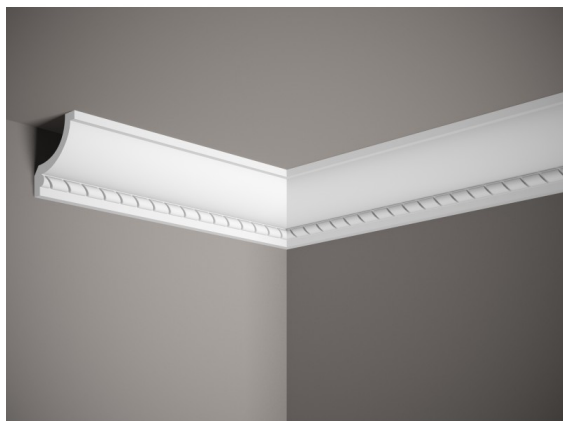

Listwa sufitowa MDA121

link do produktu:

<https://dev.tubefittings.eu/pl/listwy-sufitowe-ozdobne/4519-listwa-sufitowa-md121-5907291153178.html>

Cena: **150,00 zł** brutto

Producent: Klemp

Nr referencyjny: MDA121

Informacje

Listwa sufitowa MDA121 o wypukłym profilu z poziomym zdobieniem u podstawy, przeznaczona do estetycznego wykończenia sufitu. Wykonana z lekkiego i trwałego materiału ProFoam, odpornego na wilgoć oraz promieniowanie UV. Jej konstrukcja umożliwia maskowanie przewodów i instalacji. Powierzchnia pokryta farbą podkładową ułatwia malowanie. Montaż za pomocą kleju montażowego na górnych i bocznych krawędziach zapewnia trwałe mocowanie. Odpowiednia do stosowania w pomieszczeniach narażonych na wilgoć, takich jak kuchnie i łazienki.

Cechy produktu

Materiał	ProFoam
Długość	200 cm
Szerokość	7 cm
Kolekcja	Listwy sufitowe
Głębokość	7,6 cm
Kolor	Biały
Wodoodporny	Tak
Odporność na promienie UV	Tak
Wykończenie	Matowe
Wzór listwy	Zdobiona
Odporne na żółknięcie	Tak
Odporne na pęcznienie	Tak
Łatwy, szybki i czysty montaż	Tak
Do nierówności	Nie
Do malowania	Tak