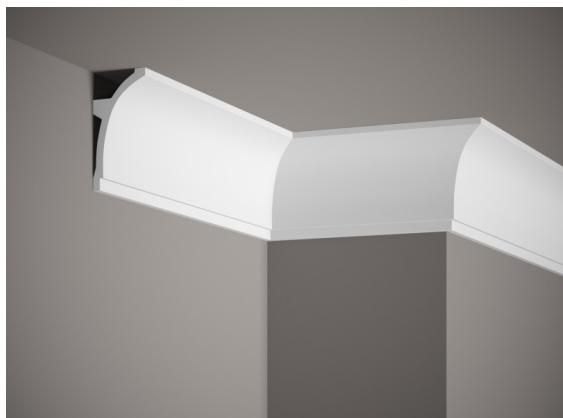

Listwa sufitowa MDB100

link do produktu:

<https://dev.tubefittings.eu/pl/listwy-sufitowe-gladkie/4527-listwa-sufitowa-mdb100-5907291153253.html>

Cena: **240,00 zł** brutto

Producent: Klemp

Nr referencyjny: MDB100

Informacje

Listwa sufitowa MDB100 to profil dekoracyjny o łagodnie zaokrąglonym kształcie, przeznaczony do montażu oświetlenia LED. Wykonana z lekkiego i trwałego tworzywa ProFoam, odpornego na wilgoć oraz promieniowanie UV, dzięki czemu nadaje się do stosowania w pomieszczeniach narażonych na kontakt z wodą, takich jak łazienki czy pralnie. Posiada specjalną przestrzeń do ukrycia przewodów oraz taśmy LED, co umożliwia estetyczne wykończenie sufitu. Powierzchnia pokryta podkładem ułatwia malowanie w dowolnym kolorze. Dla uzyskania równomiernego efektu świetlnego zaleca się owinięcie taśmy LED folią aluminiową.

Cechy produktu

Materiał	ProFoam
Długość	200 cm
Szerokość	10 cm
Kolekcja	Listwy sufitowe
Głębokość	5 cm
Kolor	Biały
Wodoodporny	Tak
Odporność na promienie UV	Tak
Wykończenie	Matowe
Wzór listwy	Zdobiona
Odporne na żółknięcie	Tak
Odporne na pęcznienie	Tak
Łatwy, szybki i czysty montaż	Tak
Do nierówności	Nie
Do malowania	Tak