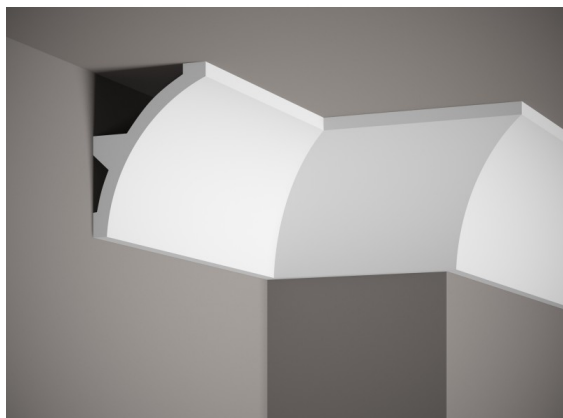

## Listwa sufitowa MDB101

link do produktu:

<https://dev.tubefittings.eu/pl/listwy-sufitowe-gladkie/4528-listwa-sufitowa-mdb101-5907291153260.html>

Cena: **407,15 zł** brutto

Producent: Klemp

Nr referencyjny: MDB101

### Informacje

Listwa sufitowa MDB101 to minimalistyczny profil w kształcie subtelnego łuku, przeznaczony do montażu oświetlenia LED. Konstrukcja umożliwia ukrycie przewodów i taśmy świetlnej, co pozwala na estetyczne wykończenie wnętrza oraz stworzenie efektu pośredniego źródła światła. Wykonana z lekkiego i trwałego materiału ProFoam, odpornego na wilgoć i promieniowanie UV. Powierzchnia pokryta warstwą wygładzającą, przygotowaną do malowania farbami wodnymi w dowolnym kolorze. W celu uzyskania jednolitego efektu świetlnego zaleca się zastosowanie aluminiowej taśmy odbijającej światło.

### Cechy produktu

Materiał	ProFoam
Długość	200 cm
Szerokość	14 cm
Kolekcja	Listwy sufitowe
Głębokość	10,6 cm
Kolor	Biały
Wodoodporny	Tak
Odporność na promienie UV	Tak
Wykończenie	Matowe
Wzór listwy	Zdobiona
Odporne na żółknięcie	Tak
Odporne na pęcznienie	Tak
Łatwy, szybki i czysty montaż	Tak
Do nierówności	Nie
Do malowania	Tak