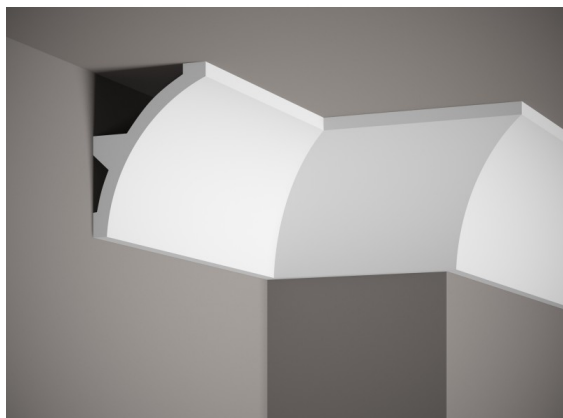

Listwa sufitowa MDB101

link do produktu:

<https://dev.tubefittings.eu/pl/listwy-sufitowe-gladkie/4528-listwa-sufitowa-mdb101-5907291153260.html>

Cena: **407,15 zł** brutto

Producent: Klemp

Nr referencyjny: MDB101

Informacje

Listwa sufitowa MDB101 to minimalistyczny profil w kształcie subtelnego łuku, przeznaczony do montażu oświetlenia LED. Konstrukcja umożliwia ukrycie przewodów i taśmy świetlnej, co pozwala na estetyczne wykończenie wnętrza oraz stworzenie efektu pośredniego źródła światła. Wykonana z lekkiego i trwałego materiału ProFoam, odpornego na wilgoć i promieniowanie UV. Powierzchnia pokryta warstwą wygładzającą, przygotowaną do malowania farbami wodnymi w dowolnym kolorze. W celu uzyskania jednolitego efektu świetlnego zaleca się zastosowanie aluminiowej taśmy odbijającej światło.

Cechy produktu

Materiał	ProFoam
Długość	200 cm
Szerokość	14 cm
Kolekcja	Listwy sufitowe
Głębokość	10,6 cm
Kolor	Biały
Wodoodporny	Tak
Odporność na promienie UV	Tak
Wykończenie	Matowe
Wzór listwy	Zdobiona
Odporne na żółknięcie	Tak
Odporne na pęcznienie	Tak
Łatwy, szybki i czysty montaż	Tak
Do nierówności	Nie
Do malowania	Tak