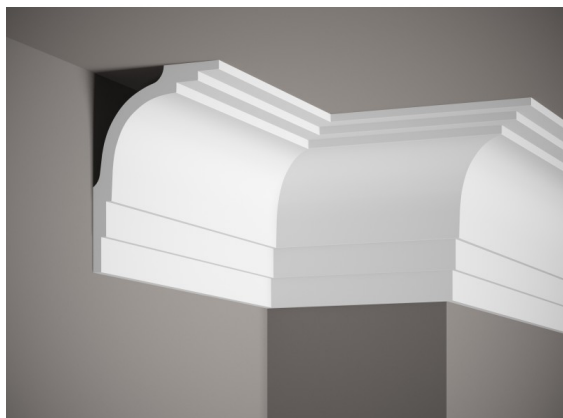

Listwa sufitowa MDB104

link do produktu:

<https://dev.tubefittings.eu/pl/listwy-sufitowe-gladkie/4531-listwa-sufitowa-mdb104-5907291153291.html>

Cena: **454,29 zł** brutto

Producent: Klemp

Nr referencyjny: MDB104

Informacje

Listwa sufitowa MDB104 to profil dekoracyjny o zakrzywionej geometrii z ozdobnym frezowaniem, przeznaczony do estetycznego wykończenia styku ściany i sufitu. Wykonana z lekkiego materiału ProFoam, charakteryzuje się odpornością na wilgoć i promieniowanie UV, co zapobiega odkształceniom i żółknięciu. Posiada przestrzeń umożliwiającą maskowanie kabli i instalacji. Dzięki swoim wymiarom skutecznie niweluje nierówności na linii sufitu. Prosty montaż za pomocą kleju eliminujący potrzebę stosowania specjalistycznych narzędzi.

Cechy produktu

Materiał	ProFoam
Długość	200 cm
Szerokość	16,5 cm
Kolekcja	Listwy sufitowe
Głębokość	12,4 cm
Kolor	Biały
Wodoodporny	Tak
Odporność na promienie UV	Tak
Wykończenie	Matowe
Wzór listwy	Zdobiona
Odporne na żółknięcie	Tak
Odporne na pęcznienie	Tak
Łatwy, szybki i czysty montaż	Tak
Do nierówności	Nie
Do malowania	Tak