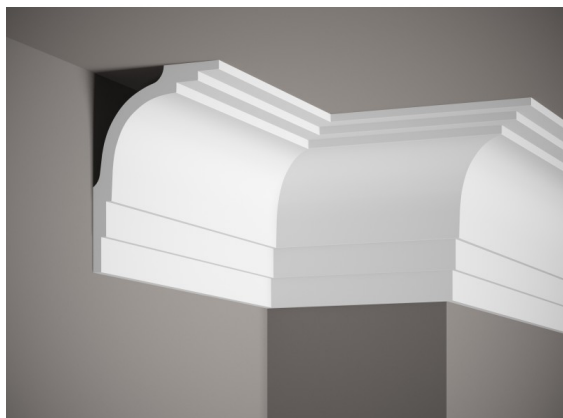

## Listwa sufitowa MDB104

link do produktu:

<https://dev.tubefittings.eu/pl/listwy-sufitowe-gladkie/4531-listwa-sufitowa-mdb104-5907291153291.html>

Cena: **454,29 zł** brutto

Producent: Klemp

Nr referencyjny: MDB104

### Informacje

Listwa sufitowa MDB104 to profil dekoracyjny o zakrzywionej geometrii z ozdobnym frezowaniem, przeznaczony do estetycznego wykończenia styku ściany i sufitu. Wykonana z lekkiego materiału ProFoam, charakteryzuje się odpornością na wilgoć i promieniowanie UV, co zapobiega odkształceniom i żółknięciu. Posiada przestrzeń umożliwiającą maskowanie kabli i instalacji. Dzięki swoim wymiarom skutecznie niweluje nierówności na linii sufitu. Prosty montaż za pomocą kleju eliminujący potrzebę stosowania specjalistycznych narzędzi.

### Cechy produktu

Materiał	ProFoam
Długość	200 cm
Szerokość	16,5 cm
Kolekcja	Listwy sufitowe
Głębokość	12,4 cm
Kolor	Biały
Wodoodporny	Tak
Odporność na promienie UV	Tak
Wykończenie	Matowe
Wzór listwy	Zdobiona
Odporne na żółknięcie	Tak
Odporne na pęcznienie	Tak
Łatwy, szybki i czysty montaż	Tak
Do nierówności	Nie
Do malowania	Tak