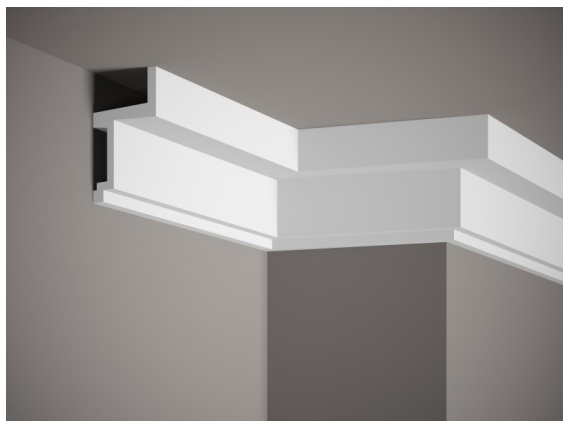

Listwa sufitowa MDB115

link do produktu:

<https://dev.tubefittings.eu/pl/listwy-sufitowe-gladkie/4535-listwa-sufitowa-mdb115-5907291153338.html>

Cena: **321,43 zł** brutto

Producent: Klemp

Nr referencyjny: MDB115

Informacje

Listwa sufitowa MDB115 przeznaczona do montażu oświetlenia LED w nowoczesnych wnętrzach. Geometria profilu z dedykowaną wnęką na taśmę LED umożliwia efektowne podświetlenie sufitu. Wykonana z materiału ProFoam, charakteryzuje się lekkością, odpornością na wilgoć, promieniowanie UV i intensywną eksploatację. Nie nasiąka wodą, nie odkształca się i nie żółknie. Wbudowana przestrzeń na przewody zapewnia estetyczną instalację. Zalecane zastosowanie samoprzylepnej folii aluminiowej dla optymalnego efektu świetlnego. Montaż przy użyciu kleju montażowego.

Cechy produktu

Materiał	ProFoam
Długość	200 cm
Szerokość	11 cm
Kolekcja	Listwy sufitowe
Głębokość	6 cm
Kolor	Biały
Wodoodporny	Tak
Odporność na promienie UV	Tak
Wykończenie	Matowe
Wzór listwy	Zdobiona
Odporne na żółknięcie	Tak
Odporne na pęcznienie	Tak
Łatwy, szybki i czysty montaż	Tak
Do nierówności	Nie
Do malowania	Tak