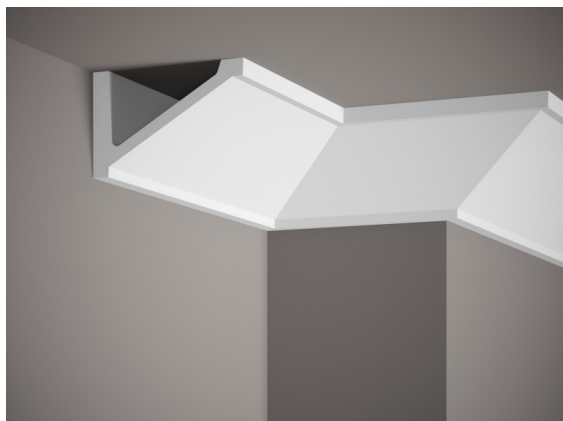

## Listwa sufitowa MDB131

link do produktu:

<https://dev.tubefittings.eu/pl/listwy-sufitowe-gladkie/4543-listwa-sufitowa-mdb131-5907291153413.html>

Cena: **510,01 zł** brutto

Producent: Klemp

Nr referencyjny: MDB131

### Informacje

Listwa sufitowa MDB131 to profil wykończeniowy do maskowania połączenia ściany i sufitu. Przekrój trójkątny oraz zwiększone wymiary (200 x 9 x 14 cm) pozwalają na zastosowanie w przestronnych wnętrzach mieszkalnych i komercyjnych. Wykonana z lekkiego i trwałego materiału ProFoam, odpornego na wilgoć oraz promieniowanie UV – nie żółknie i nie odkształca się pod wpływem wilgoci. Umożliwia estetyczne ukrycie instalacji oraz korygowanie niedoskonałości ścian. Montaż zalecany za pomocą kleju montażowego.

### Cechy produktu

Materiał	ProFoam
Długość	200 cm
Szerokość	9 cm
Kolekcja	Listwy sufitowe
Głębokość	14 cm
Kolor	Biały
Wodoodporny	Tak
Odporność na promienie UV	Tak
Wykończenie	Matowe
Wzór listwy	Zdobiona
Odporne na żółknięcie	Tak
Odporne na pęcznienie	Tak
Łatwy, szybki i czysty montaż	Tak
Do nierówności	Nie
Do malowania	Tak