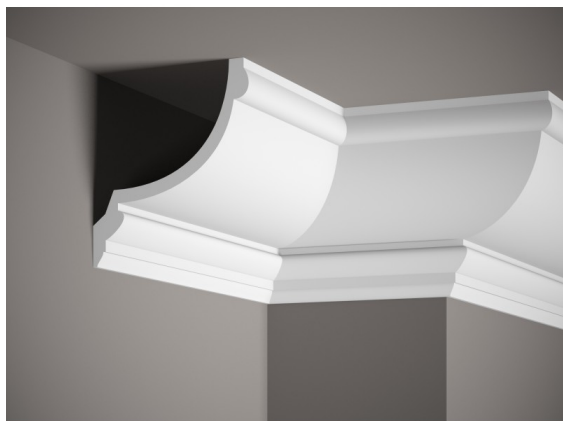

## Listwa sufitowa MDB140

link do produktu:

<https://dev.tubefittings.eu/pl/listwy-sufitowe-gladkie/4548-listwa-sufitowa-mdb140-5907291153468.html>

Cena: **274,29 zł** brutto

Producent: Klemp

Nr referencyjny: MDB140

### Informacje

Listwa sufitowa MDB140 to profil z subtelnymi reliefami w górnej i dolnej części. Wykonana z lekkiego materiału ProFoam, odporna na wilgoć i promieniowanie UV, co pozwala na montaż w kuchni, łazience i korytarzu bez ryzyka deformacji lub żółknięcia. Przeznaczona do maskowania przewodów oraz zakrywania starej sztukaterii bez konieczności jej demontażu. Wymiary: 200 cm (długość), 15 cm (wysokość), 16 cm (szerokość). Powierzchnia pokryta warstwą podkładu wygładzającego, przygotowana do malowania. Montaż przy użyciu kleju montażowego.

### Cechy produktu

Materiał	ProFoam
Długość	200 cm
Szerokość	15 cm
Kolekcja	Listwy sufitowe
Głębokość	16 cm
Kolor	Biały
Wodoodporny	Tak
Odporność na promienie UV	Tak
Wykończenie	Matowe
Wzór listwy	Zdobiona
Odporne na żółknięcie	Tak
Odporne na pęcznienie	Tak
Łatwy, szybki i czysty montaż	Tak
Do nierówności	Nie
Do malowania	Tak