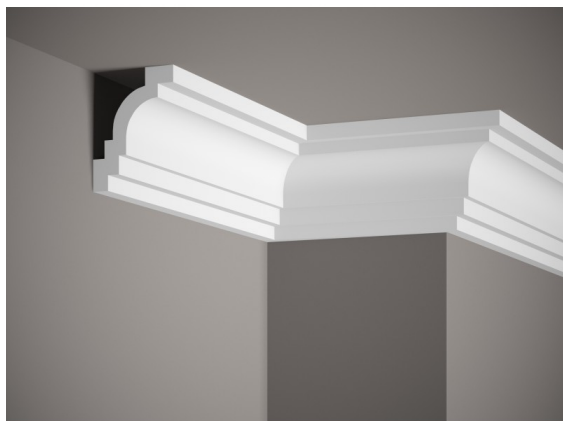

Listwa sufitowa MDB142

link do produktu:

<https://dev.tubefittings.eu/pl/listwy-sufitowe-gladkie/4549-listwa-sufitowa-mdb142-5907291153475.html>

Cena: **141,43 zł** brutto

Producent: Klemp

Nr referencyjny: MDB142

Informacje

Listwa sufitowa MDB142 to element wykończeniowy o wklęsłym profilu i schodkowym wykończeniu po obu stronach. Wykonana z lekkiego i trwałego materiału ProFoam, charakteryzuje się odpornością na wilgoć oraz promieniowanie UV, co zapobiega żółknięciu i deformacjom. Dzięki fabrycznej warstwie podkładu powierzchnia jest przygotowana do malowania farbami wodnymi. Montaż przy użyciu kleju montażowego umożliwi szybkie i trwałe zamocowanie, także w pomieszczeniach narażonych na wysoką wilgotność.

Cechy produktu

Materiał	ProFoam
Długość	200 cm
Szerokość	9,8 cm
Kolekcja	Listwy sufitowe
Głębokość	8 cm
Kolor	Biały
Wodoodporny	Tak
Odporność na promienie UV	Tak
Wykończenie	Matowe
Wzór listwy	Zdobiona
Odporne na żółknięcie	Tak
Odporne na pęcznienie	Tak
Łatwy, szybki i czysty montaż	Tak
Do nierówności	Nie
Do malowania	Tak