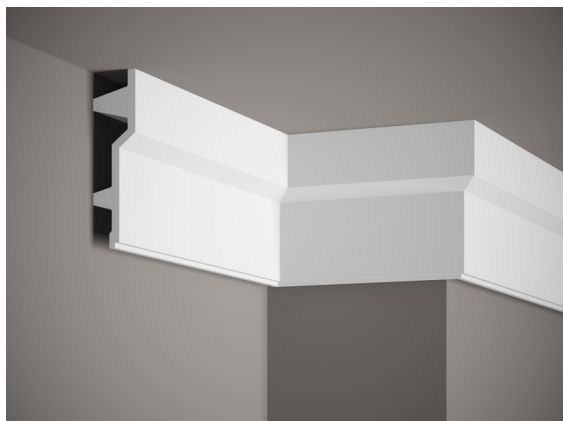

Listwa sufitowa MDB150

link do produktu:

<https://dev.tubefittings.eu/pl/listwy-sufitowe-gladkie/4551-listwa-sufitowa-mdb150-5907291153499.html>

Cena: **424,29 zł** brutto

Producent: Klemp

Nr referencyjny: MDB150

Informacje

Listwa sufitowa MDB150 to dekoracyjny profil o wysokości 15 cm, idealny do wysokich pomieszczeń. Może pełnić funkcję estetyczną oraz oświetleniową przy zastosowaniu taśmy LED. Wykonana z ProFoam – lekkiego i trwałego materiału odpornego na promieniowanie UV oraz wilgoć, co umożliwia montaż w nasłonecznionych i wilgotnych wnętrzach. Subtelny stopniowany kształt ułatwia dopasowanie do różnych aranżacji. Przed instalacją diod LED zaleca się owinięcie ich folią aluminiową w celu równomiernego rozproszenia światła.

Cechy produktu

Materiał	ProFoam
Długość	200 cm
Szerokość	15 cm
Kolekcja	Listwy sufitowe
Głębokość	4 cm
Kolor	Biały
Wodoodporny	Tak
Odporność na promienie UV	Tak
Wykończenie	Matowe
Wzór listwy	Zdobiona
Odporne na żółknięcie	Tak
Odporne na pęcznienie	Tak
Łatwy, szybki i czysty montaż	Tak
Do nierówności	Nie
Do malowania	Tak