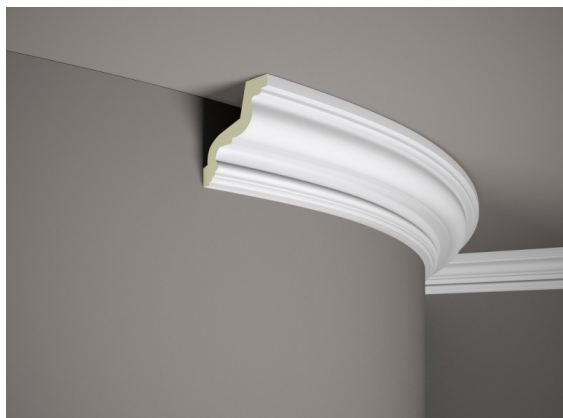

Listwa sufitowa Flex MDB118F

link do produktu:

<https://dev.tubefittings.eu/pl/listwy-sufitowe-elastyczne/4573-listwa-sufitowa-flex-mdb118f-5907291153710.html>

Cena: **492,87 zł** brutto

Producent: Klemp

Nr referencyjny: MDB118F

Informacje

Listwa sufitowa Flex MDB118F przeznaczona do estetycznego wykończenia połączenia ściany i sufitu. Profil o klasycznym wzornictwie z bogatym tłoczeniem, umożliwiającą zastosowanie w aranżacjach retro i nowoczesnych. Wykonana z materiału o wysokiej odporności na wilgoć, promieniowanie UV oraz drobne uszkodzenia mechaniczne. Technologia FLEX pozwala na montaż na zakrzywionych powierzchniach, takich jak kolumny. Mocowanie na dedykowany klej montażowy, bez konieczności użycia specjalistycznych narzędzi. Po instalacji listwa wymaga pomalowania farbą bezrozpuszczalnikową.

Cechy produktu

Materiał	Flex
Długość	200 cm
Szerokość	9,7 cm
Kolekcja	Listwy sufitowe
Głębokość	10 cm
Kolor	Biały
Wodoodporny	Tak
Odporność na promienie UV	Tak
Wykończenie	Matowe
Odporne na żółknięcie	Tak
Odporne na pęcznienie	Tak
Łatwy, szybki i czysty montaż	Tak
Do nierówności	Nie
Do malowania	Tak