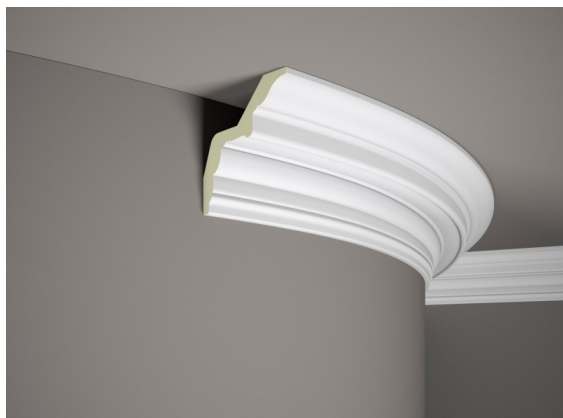

## Listwa sufitowa Flex MDB169F

link do produktu:

<https://dev.tubefittings.eu/pl/listwy-sufitowe-elastyczne/4576-listwa-sufitowa-flex-mdb169f-5907291153741.html>

Cena: **484,30 zł** brutto

Producent: Klemp

Nr referencyjny: MDB169F

### Informacje

Listwa sufitowa Flex MDB169f przeznaczona do estetycznego wykończenia połączenia ściany i sufitu, szczególnie w pomieszczeniach o niestandardowych kształtach. Dzięki technologii FLEX umożliwia dopasowanie do zaokrąglonych powierzchni, takich jak filary i kolumny. Wykonana z tworzywa odpornego na wilgoć, promieniowanie UV oraz drobne uszkodzenia mechaniczne, co zapewnia trwałość i estetyczny wygląd przez długie lata. Po montażu możliwe malowanie farbami niezawierającymi rozpuszczalników. Szybki i prosty montaż za pomocą kleju montażowego.

### Cechy produktu

Materiał	Flex
Długość	200 cm
Szerokość	12,4 cm
Kolekcja	Listwy sufitowe
Głębokość	12,6 cm
Kolor	Biały
Wodoodporny	Tak
Odporność na promienie UV	Tak
Wykończenie	Matowe
Odporne na żółknięcie	Tak
Odporne na pęcznienie	Tak
Łatwy, szybki i czysty montaż	Tak
Do nierówności	Nie
Do malowania	Tak