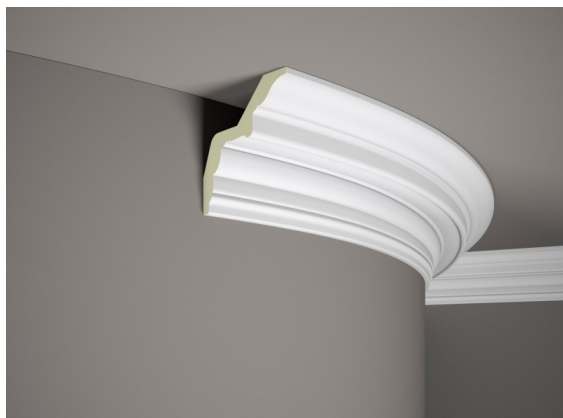

Listwa sufitowa Flex MDB169F

link do produktu:

<https://dev.tubefittings.eu/pl/listwy-sufitowe-elastyczne/4576-listwa-sufitowa-flex-mdb169f-5907291153741.html>

Cena: **484,30 zł** brutto

Producent: Klemp

Nr referencyjny: MDB169F

Informacje

Listwa sufitowa Flex MDB169f przeznaczona do estetycznego wykończenia połączenia ściany i sufitu, szczególnie w pomieszczeniach o niestandardowych kształtach. Dzięki technologii FLEX umożliwia dopasowanie do zaokrąglonych powierzchni, takich jak filary i kolumny. Wykonana z tworzywa odpornego na wilgoć, promieniowanie UV oraz drobne uszkodzenia mechaniczne, co zapewnia trwałość i estetyczny wygląd przez długie lata. Po montażu możliwe malowanie farbami niezawierającymi rozpuszczalników. Szybki i prosty montaż za pomocą kleju montażowego.

Cechy produktu

Materiał	Flex
Długość	200 cm
Szerokość	12,4 cm
Kolekcja	Listwy sufitowe
Głębokość	12,6 cm
Kolor	Biały
Wodoodporny	Tak
Odporność na promienie UV	Tak
Wykończenie	Matowe
Odporne na żółknięcie	Tak
Odporne na pęcznienie	Tak
Łatwy, szybki i czysty montaż	Tak
Do nierówności	Nie
Do malowania	Tak