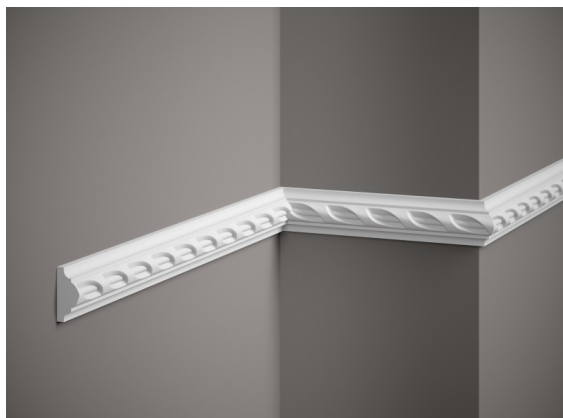

Listwa ścienna MDC252

link do produktu:

<https://dev.tubefittings.eu/pl/listwy-scienne-zdobione/4605-listwa-scienna-mdc252-5907291154038.html>

Cena: **90,00 zł** brutto

Producent: Klemp

Nr referencyjny: MDC252

Informacje

Listwa ścienna MDC252 to dekoracyjny profil ścienny o trójwymiarowej strukturze, przeznaczony do estetycznego wykończenia wnętrz. Wykonana z lekkiego i wodoodpornego materiału ProFoam, odporna na wilgoć oraz promieniowanie UV, co zapobiega żółknięciu. Powierzchnia pokryta warstwą podkładu ułatwia malowanie farbami wodnymi. Dostępna również w wersji Flex, umożliwiającej montaż na zaokrąglonych powierzchniach. Wymiary: 200 x 5.4 x 2.3 cm.

Cechy produktu

Materiał	ProFoam
Długość	200 cm
Szerokość	5,4 cm
Kolekcja	Listwy ścienne
Głębokość	2,3 cm
Kolor	Biały
Wodoodporny	Tak
Odporność na promienie UV	Tak
Wykończenie	Matowe
Wzór listwy	Zdobiona
Odporne na żółknięcie	Tak
Odporne na pęcznienie	Tak
Łatwy, szybki i czysty montaż	Tak
Do nierówności	Nie
Do malowania	Tak