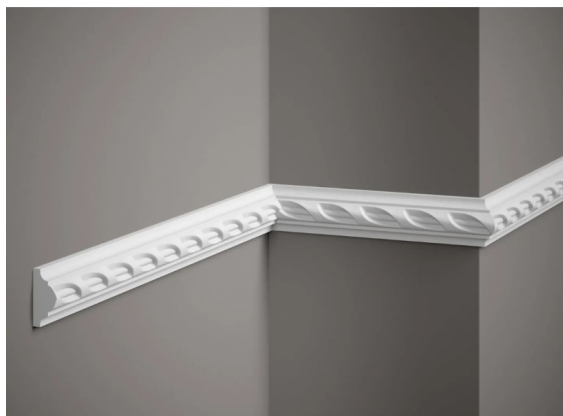

## Listwa ścienna MDC252F

link do produktu:

<https://dev.tubefittings.eu/pl/listwy-scienne-elastyczne/4630-listwa-scienna-mdc252f-5907291154281.html>

Cena: **188,58 zł** brutto

Producent: Klemp

Nr referencyjny: MDC252F

### Informacje

Listwa ścienna MDC252F to dekoracyjny profil z tłoczonym wzorem inspirowanym splotem, przeznaczony do aranżacji klasycznych i nowoczesnych wnętrz. Wykonana z trwałego materiału, odporna na wilgoć, promieniowanie UV oraz drobne uszkodzenia mechaniczne. Dzięki swojej elastyczności umożliwia montaż na zaokrąglonych powierzchniach, takich jak kolumny czy filary. Instalacja za pomocą kleju montażowego, z możliwością malowania farbami bez rozpuszczalników.

### Cechy produktu

Materiał	Flex
Długość	200 cm
Szerokość	5,4 cm
Kolekcja	Listwy ścienne
Głębokość	2,3 cm
Kolor	Biały
Wodoodporny	Tak
Odporność na promienie UV	Tak
Wykończenie	Matowe
Odporne na żółknięcie	Tak
Odporne na pęcznienie	Tak
Łatwy, szybki i czysty montaż	Tak
Do nierówności	Tak
Do malowania	Tak