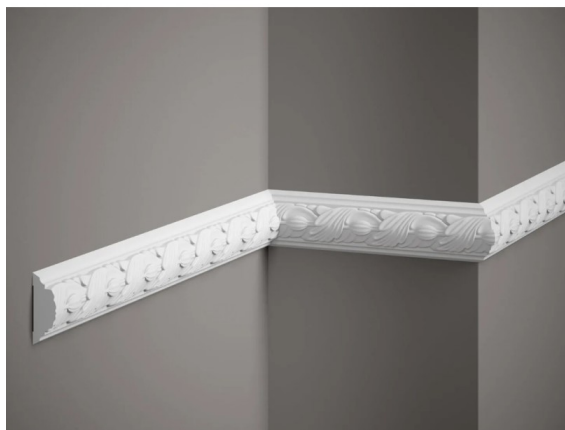

## Listwa ścienna MDC258F

link do produktu:

<https://dev.tubefittings.eu/pl/listwy-scienne-elastyczne/4631-listwa-scienna-mdc258f-5907291154298.html>

Cena: **197,15 zł** brutto

Producent: Klemp

Nr referencyjny: MDC258F

### Informacje

Listwa ścienna MDC258F to elastyczny element sztukaterii przeznaczony do montażu na zakrzywionych powierzchniach, takich jak kolumny czy filary. Profil posiada tłoczone zdobienia w motywie roślinnym, co pozwala na zastosowanie w różnorodnych aranżacjach wnętrz. Odporna na wilgoć, promieniowanie UV oraz uszkodzenia mechaniczne. Możliwość przycinania do wymaganych wymiarów umożliwia maskowanie przewodów i ubytków w ścianach. Montaż za pomocą rekomendowanego kleju montażowego, bez konieczności stosowania dodatkowych narzędzi. Po instalacji listwa nadaje się do malowania farbami bezrozpuszczalnikowymi.

### Cechy produktu

Materiał	Flex
Długość	200 cm
Szerokość	5,4 cm
Kolekcja	Listwy ścienne
Głębokość	2 cm
Kolor	Biały
Wodoodporny	Tak
Odporność na promienie UV	Tak
Wykończenie	Matowe
Odporne na żółknięcie	Tak
Odporne na pęcznienie	Tak
Łatwy, szybki i czysty montaż	Tak
Do nierówności	Tak
Do malowania	Tak