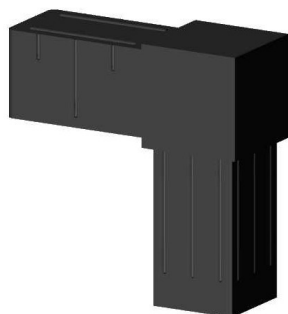

Kolano 90° (2 osie, 2 gniazda) - Czarny - do profilu 20x20x1,5 mm

link do produktu:

<https://dev.tubefittings.eu/pl/laczniki-plastikowe-do-profilu-kwadratowych/4891-kolano-90-2osie-2gniazda-20x20x15-czarny-5907291158630.html>

Cena: **8,57 zł** brutto

Producent: Klemp

Nr referencyjny: 2D2-V20-X1-5-C

Informacje

Kolano 90° do profili 20x20x1,5 mm. Konstrukcja z poliamidu PA6 wzmocnianego włóknem szklanym zapewnia wysoką wytrzymałość i odporność na uszkodzenia mechaniczne. Dwie osie i dwa gniazda umożliwiają stabilne łączenie elementów konstrukcyjnych. Grubość ścianki 2 mm zwiększa sztywność połączenia. Kolor czarny, masa 0,019 kg. Standardowe plastikowe łączniki umożliwiają szybki montaż.

Wymiary produktu: B-20 mm; L-20 mm; L1-31,5 mm; B1-16,8 mm; H-16,8 mm

Wielkość rabatu

Ilość	Rabat	Oszczędzasz
10	2%	powyżej 1,71 zł
20	5%	powyżej 8,57 zł
100	15%	powyżej 128,55 zł
500	20%	powyżej 857,00 zł
1000	30%	powyżej 2 571,00 zł

Cechy produktu

Materiał	Polamid PA6 - wzmocnione włóknem szklanym
Kolor	Czarny
Typ	Kolano
Sposób montażu	Na wtyk, przy użyciu gumowego młotka
Pasujący profil	20x20x1,5 mm
Liczba osi	2
Liczba gniazd	2
Rdzeń	Standardowe łączniki plastikowe