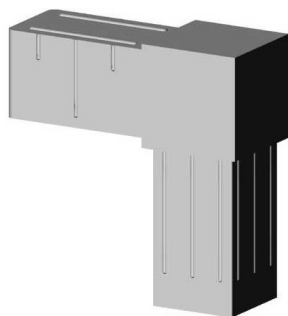

## Kolano 90° (2 osie, 2 gniazda) - Szary - do profilu 20x20x1,5 mm

link do produktu:

<https://dev.tubefittings.eu/pl/laczniki-plastikowe-do-profilu-kwadratowych/4900-kolano-90-2osie-2gniazda-20x20x15-szary-5907291158722.html>

Cena: **8,57 zł** brutto

Producent: Klemp

Nr referencyjny: 2D2-V20-X1-5-S

### Informacje

Kolano 90° - 2 osie - 2 gniazda - 2D2 V20 X1,5 S to standardowy plastikowy łącznik konstrukcyjny do profilu o wymiarach 20x20x1,5 mm. Wykonane z poliamidu PA6 wzmocnionego włóknem szklanym zapewnia wysoką trwałość oraz odporność na uszkodzenia mechaniczne. Posiada dwie osie i dwa gniazda, umożliwiając stabilne i precyzyjne łączenie elementów. Przystosowane do profilu o grubości ścianki 2 mm. Szara kolorystyka zapewnia estetyczną integrację z różnymi konstrukcjami. Waga: 0,019 kg.

Wymiary produktu - B-20 mm; L-20 mm; L1-31,5 mm; B1-16,8 mm; H-16,8 mm