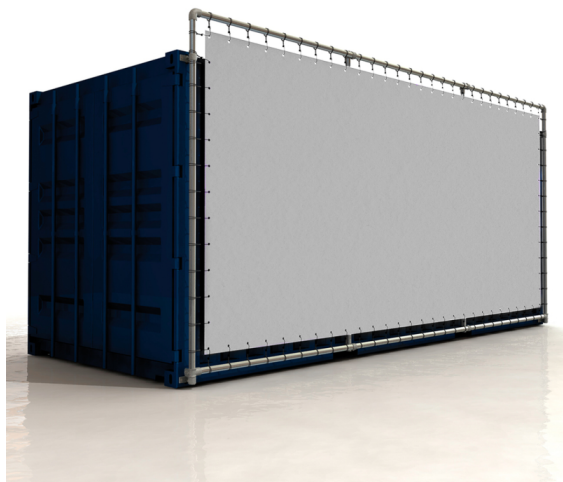

Rama reklamowa do kontenera CF22

link do produktu:

<https://dev.tubefittings.eu/pl/systemy-reklamowe-do-kontenerow/5000-rama-reklamowa-do-kontenera-kst-kont-02-5901421019907.html>

Cena: **2 408,62 zł** brutto

Producent: Klemp

Nr referencyjny: CF22

Informacje

Solidna rama reklamowa na kontener. Wykonana z rur aluminiowych (48x3 mm), montowana bez wiercenia dzięki uchwytom kontenerowym. Odporna na warunki atmosferyczne, idealna na plac budowy, eventy i kampanie outdoorowe. Możliwość personalizacji wymiarów i eks-pozycji. Szybki montaż, opcjonalne oświetlenie LED, napięcie banera bez zagniecień. Zestaw zawiera profile, złącza i uchwyty – gotowy do użycia. Dodatkowo oferujemy możliwość za-mówienia banera oraz kompletu napinaczy.

Cechy produktu

Materiał	Aluminium
Rodzaj konstrukcji	Rama pojedyncza
Kolor konstrukcji	Srebrny
Przeznaczenie konstrukcji	Do kontenerów – Standard 20 ft
Zestaw zawiera	Komplet rur aluminiowych, uchwyty kontenerowe (górne/boczne)
Średnica rury (mm)	48x3 mm
Sposób montażu	Do kontenera
Maksymalna szerokość druku	564 cm
Maksymalna wysokość druku	254 cm
Konfiguracja mocowania	Do dłuższej strony kontenera