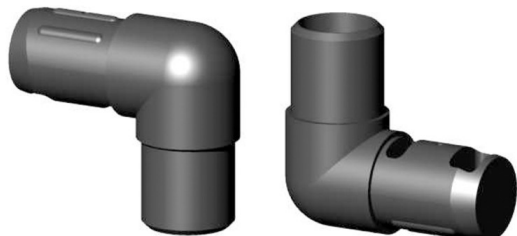

## Kolano (2 osie, 2 gniazda) - Czarny - do rury 40x2 mm

link do produktu:

<https://dev.tubefittings.eu/pl/laczniki-plastikowe-profilu-okraglych/5095-kolano-2-osie-2-gniazda-czarny-do-rury-40x2-mm-5901421017132.html>

Cena: **17,14 zł** brutto

Producent: Klemp

Nr referencyjny: 2D2-R40-X2-C

### Informacje

Kolano 40x2 mm z poliamidu PA6 wzmocnianego włóknem szklanym i standardowym rdzeniem. Dwie osie i dwa gniazda umożliwiają szybki montaż na wtyk przy użyciu gumowego młotka. Czarny kolor sprawdza się w lekkich stelażach, kłatkach i konstrukcjach aluminiowych. Stabilne i trwałe połączenia rur. Waga 0,1 kg minimalizuje dodatkowe obciążenie konstrukcji. Idealne do budowy modułowych ram i kątów prostych.

### Cechy produktu

Materiał	Polamid PA6 - wzmocnione włóknem szklanym
Kolor	Czarny
Typ	Kolano
Sposób montażu	Na wtyk, przy użyciu gumowego młotka
Pasujący profil	40x2 mm
Liczba osi	2
Liczba gniazd	2
Rdzeń	Standardowe łączniki plastikowe