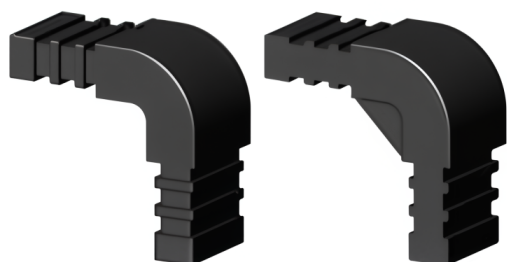

Kolano (2 osie, 2 gniazda) - Czarny - do rury 20x10x1 mm

link do produktu:

<https://dev.tubefittings.eu/pl/laczniki-plastikowe-profilu-prostokatnych/5103-kolano-2-osie-2-gniazda-czarny-do-rury-20x10x1-mm-5901421017217.html>

Cena: **4,29 zł** brutto

Producent: Klemp

Nr referencyjny: 2D2-V20X10-X1-CO

Informacje

Kolano (2 osie, 2 gniazda) do rury 20x10x1 mm wykonane z poliamidu PA6 wzmocnionego włóknem szklanym zapewnia solidne połączenia w stelażach i lekkich konstrukcjach aluminiowych. Standardowe łączniki plastikowe gwarantują szybki montaż na wtyk z gumowym młotkiem. Czarny kolor pasuje do różnych aranżacji konstrukcyjnych. Wytrzymała konstrukcja utrzymuje stabilność połączeń i zwiększa trwałość ram i klatek.

Wymiary: A-20 mm; B-10 mm; C-1 mm; D - TYP H; E - 20 mm

Wielkość rabatu

Ilość	Rabat	Oszczędzasz
10	2%	powyżej 0,86 zł
20	5%	powyżej 4,29 zł
50	10%	powyżej 21,45 zł
100	15%	powyżej 64,35 zł
500	20%	powyżej 429,00 zł
1000	30%	powyżej 1 287,00 zł

Cechy produktu

Materiał	Polamid PA6 - wzmocnione włóknem szklanym
Kolor	Czarny
Typ	Kolano
Sposób montażu	Na wtyk, przy użyciu gumowego młotka
Pasujący profil	20x10x1 mm
Liczba osi	2
Liczba gniazd	2
Rdzeń	Standardowe łączniki plastikowe