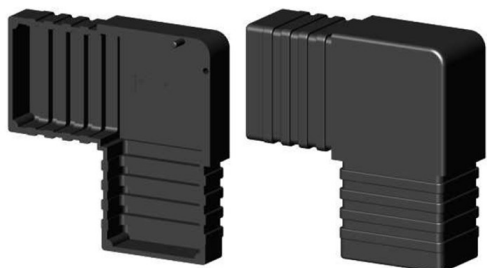

## Kolano (2 osie, 2 gniazda) - Czarny - do rury 60x40x2 mm

link do produktu:

<https://dev.tubefittings.eu/pl/laczniki-plastikowe-profilu-prostokatnych/5104-kolano-2-osie-2-gniazda-czarny-do-rury-60x40x2-mm-5901421017224.html>

Cena: **30,00 zł** brutto

Producent: Klemp

Nr referencyjny: 2D2-V60X40-X2-C

### Informacje

Kolano (2 osie, 2 gniazda) do rury 60x40x2 mm to wytrzymały łącznik do stelaży, klatek i lekkich konstrukcji aluminiowych. Polamid PA6 wzmocniony włóknem szklanym zapewnia trwałość, a montaż na wtyk z gumowym młotkiem jest szybki i wygodny. Czarny kolor dodaje estetyki. Standardowe łączniki plastikowe gwarantują stabilne i precyzyjne połączenia. Idealny do zastosowań przemysłowych i hobbystycznych.

### Cechy produktu

Materiał	Polamid PA6 - wzmocnione włóknem szklanym
Kolor	Czarny
Typ	Kolano
Sposób montażu	Na wtyk, przy użyciu gumowego młotka
Pasujący profil	60x40x2 mm
Liczba osi	2
Liczba gniazd	2
Rdzeń	Standardowe łączniki plastikowe