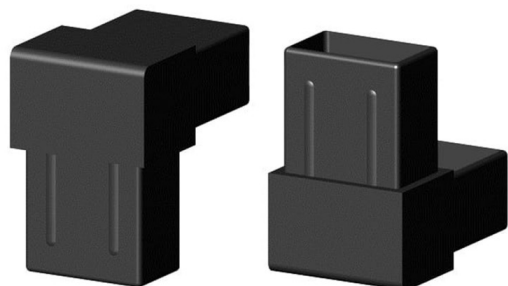

## Kolano (2 osie, 2 gniazda) - Czarny - do rury 30x20x2 mm

link do produktu:

<https://dev.tubefittings.eu/pl/laczniki-plastikowe-profilu-prostokatnych/5105-kolano-2-osie-2-gniazda-czarny-do-rury-30x20x2-mm-5901421017231.html>

Cena: **8,57 zł** brutto

Producent: Klemp

Nr referencyjny: 2D2-V30X20-X2-C

### Informacje

Kolano (2 osie, 2 gniazda) do rury 30x20x2 mm wykonane z poliamidu PA6 wzmocnianego włóknem szklanym zapewnia wytrzymałe i stabilne połączenia w stelażach i lekkich konstrukcjach aluminiowych. Standardowe łączniki plastikowe umożliwiają szybki montaż na wtyk z użyciem gumowego młotka. Czarny kolor pasuje do nowoczesnych systemów. Idealne do klatek, ram i lekkich konstrukcji przemysłowych.

### Cechy produktu

Materiał	Polamid PA6 - wzmocnione włóknem szklanym
Kolor	Czarny
Typ	Kolano
Sposób montażu	Na wtyk, przy użyciu gumowego młotka
Pasujący profil	30x20x2 mm
Liczba osi	2
Liczba gniazd	2
Rdzeń	Standardowe łączniki plastikowe