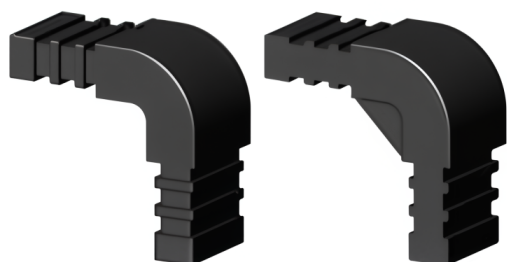

Kolano (2 osie, 2 gniazda) - Czarny - do rury 20x10x1,5 mm

link do produktu:

<https://dev.tubefittings.eu/pl/laczniki-plastikowe-profilu-prostokatnych/5112-kolano-2-osie-2-gniazda-czarny-do-rury-20x10x15-mm-5901421017309.html>

Cena: **4,29 zł** brutto

Producent: Klemp

Nr referencyjny: 2D2-V20X10-X1-5-CO

Informacje

Kolano (2 osie, 2 gniazda) do rury 20x10x1,5 mm wykonane z poliamidu PA6 wzmocnionego włóknem szklanym zapewnia trwałe i stabilne połączenia w lekkich konstrukcjach aluminiowych. Standardowe łączniki plastikowe umożliwiają szybki montaż na wtyk z gumowym młotkiem. Czarny kolor dopasowuje się do stelaży i klatek.

Wymiary: A-20 mm; B-10 mm; C-1,5 mm; D - TYP H; E - 20 mm

Wielkość rabatu

Ilość	Rabat	Oszczędzasz
10	2%	powyżej 0,86 zł
20	5%	powyżej 4,29 zł
50	10%	powyżej 21,45 zł
100	15%	powyżej 64,35 zł
500	20%	powyżej 429,00 zł
1000	30%	powyżej 1 287,00 zł

Cechy produktu

Materiał	Polamid PA6 - wzmocnione włóknem szklanym
Kolor	Czarny
Typ	Kolano
Sposób montażu	Na wtyk, przy użyciu gumowego młotka
Pasujący profil	20x10x1,5 mm
Liczba osi	2
Liczba gniazd	2
Rdzeń	Standardowe łączniki plastikowe