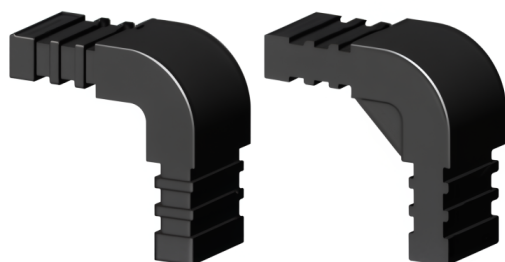

Kolano (2 osie, 2 gniazda) - Czarny - do rury 20x10x1,5 mm

link do produktu:

<https://dev.tubefittings.eu/pl/laczniki-plastikowe-profilu-prostokatnych/5112-kolano-2-osie-2-gniazda-czarny-do-rury-20x10x15-mm-5901421017309.html>

Cena: **4,29 zł** brutto

Producent: Klemp

Nr referencyjny: 2D2-V20X10-X1-5-CO

Informacje

Kolano (2 osie, 2 gniazda) do rury 20x10x1,5 mm wykonane z poliamidu PA6 wzmocnionego włóknem szklanym zapewnia trwałe i stabilne połączenia w lekkich konstrukcjach aluminiowych. Standardowe łączniki plastikowe umożliwiają szybki montaż na wtyk z gumowym młotkiem. Czarny kolor dopasowuje się do stelaży i klatek.

Wymiary: A-20 mm; B-10 mm; C-1,5 mm; D - TYP H; E - 20 mm

Wielkość rabatu

Ilość	Rabat	Oszczędzasz
10	2%	powyżej 0,86 zł
20	5%	powyżej 4,29 zł
50	10%	powyżej 21,45 zł
100	15%	powyżej 64,35 zł
500	20%	powyżej 429,00 zł
1000	30%	powyżej 1 287,00 zł

Cechy produktu

Materiał	Polamid PA6 - wzmocnione włóknem szklanym
Kolor	Czarny
Typ	Kolano
Sposób montażu	Na wtyk, przy użyciu gumowego młotka
Pasujący profil	20x10x1,5 mm
Liczba osi	2
Liczba gniazd	2
Rdzeń	Standardowe łączniki plastikowe