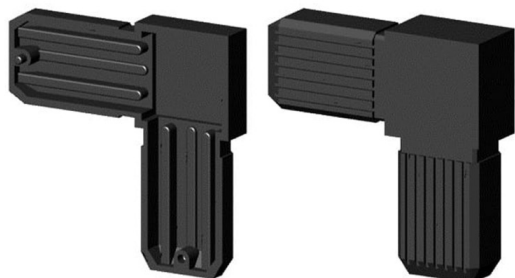

Kolano (2 osie, 2 gniazda) - Czarny - do rury 30x20x2 mm

link do produktu:

<https://dev.tubefittings.eu/pl/laczniki-plastikowe-profilu-prostokatnych/5113-kolano-2-osie-2-gniazda-czarny-do-rury-30x20x2-mm-5901421017316.html>

Cena: **8,57 zł** brutto

Producent: Klemp

Nr referencyjny: 2D2-V30X20-X2-CH

Informacje

Kolano (2 osie, 2 gniazda) do rury 30x20x2 mm to wytrzymały element do lekkich konstrukcji aluminiowych. Polamid PA6 wzmocniony włóknem szklanym gwarantuje trwałość, a montaż na wtyk z gumowym młotkiem jest szybki i prosty. Standardowe łączniki plastikowe zapewniają stabilne połączenia w stelażach i klatkach.

Wymiary: A = 30 mm; B = 20 mm; C = 2 mm; E = 40 mm

Wielkość rabatu

Ilość	Rabat	Oszczędzasz
10	2%	powyżej 1,71 zł
20	5%	powyżej 8,57 zł
50	10%	powyżej 42,85 zł
100	15%	powyżej 128,55 zł
500	20%	powyżej 857,00 zł
1000	30%	powyżej 2 571,00 zł

Cechy produktu

Materiał	Polamid PA6 - wzmocnione włóknem szklanym
Kolor	Czarny
Typ	Kolano
Sposób montażu	Na wtyk, przy użyciu gumowego młotka
Pasujący profil	30x20x2 mm
Liczba osi	2
Liczba gniazd	2
Rdzeń	Standardowe łączniki plastikowe