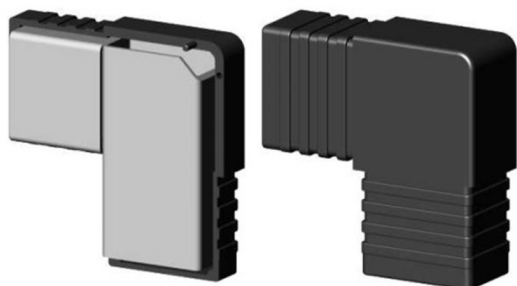

Kolano (2 osie, 2 gniazda) - Czarny - do rury 60x40x1,5 mm

link do produktu:

<https://dev.tubefittings.eu/pl/laczniki-plastikowe-profilu-prostokatnych/5115-kolano-2-osie-2-gniazda-czarny-do-rury-60x40x15-mm-5901421017330.html>

Cena: **51,43 zł** brutto

Producent: Klemp

Nr referencyjny: 2D2-V60X40-X1-5-CM

Informacje

Kolano (2 osie, 2 gniazda) do rury 60x40x1,5 mm z rdzeniem metalowym zapewnia wyjątkową trwałość w stelażach i lekkich konstrukcjach aluminiowych. Polamid PA6 wzmocniony włóknem szklanym gwarantuje stabilność, a montaż na wtyk z gumowym młotkiem jest prosty i szybki. Idealne do klatek i ram przemysłowych.

Wymiary: A - 60 mm; B - 40 mm; C - 1,5 mm; E - 49 mm

Wielkość rabatu

Ilość	Rabat	Oszczędzasz
10	2%	powyżej 10,29 zł
20	5%	powyżej 51,43 zł
50	10%	powyżej 257,15 zł
100	15%	powyżej 771,45 zł
500	20%	powyżej 5 143,00 zł
1000	30%	powyżej 15 429,00 zł

Cechy produktu

Materiał	Polamid PA6 - wzmocnione włóknem szklanym
Kolor	Czarny
Typ	Kolano
Sposób montażu	Na wtyk, przy użyciu gumowego młotka
Pasujący profil	60x40x1,5 mm
Liczba osi	2
Liczba gniazd	2
Rdzeń	Z rdzeniem metalowym