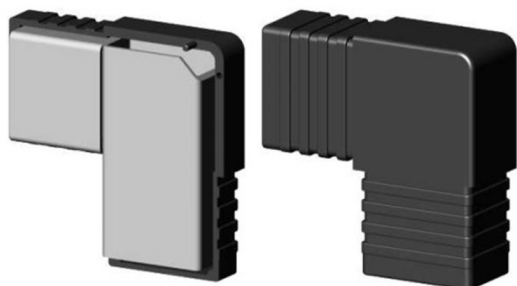

Kolano (2 osie, 2 gniazda) - Czarny - do rury 60x40x2 mm

link do produktu:

<https://dev.tubefittings.eu/pl/laczniki-plastikowe-profilu-prostokatnych/5116-kolano-2-osie-2-gniazda-czarny-do-rury-60x40x2-mm-5901421017347.html>

Cena: **51,43 zł** brutto

Producent: Klemp

Nr referencyjny: 2D2-V60X40-X2-CM

Informacje

Kolano (2 osie, 2 gniazda) do rury 60x40x2 mm z rdzeniem metalowym zapewnia solidne połączenia w lekkich konstrukcjach aluminiowych. Poliamid PA6 wzmocniony włóknem szklanym i szybki montaż na wtyk z gumowym młotkiem gwarantują trwałość. Idealne do stelaży, ram i klatek.

Wymiary: A - 60 mm; B - 40 mm; C - 2 mm; E - 49 mm

Wielkość rabatu

| Ilość | Rabat | Oszczędzasz |
|-------|-------|----------------------|
| 10 | 2% | powyżej 10,29 zł |
| 20 | 5% | powyżej 51,43 zł |
| 50 | 10% | powyżej 257,15 zł |
| 100 | 15% | powyżej 771,45 zł |
| 500 | 20% | powyżej 5 143,00 zł |
| 1000 | 30% | powyżej 15 429,00 zł |

Cechy produktu

| | |
|-----------------|---|
| Materiał | Polamid PA6 - wzmocnione włóknem szklanym |
| Kolor | Czarny |
| Typ | Kolano |
| Sposób montażu | Na wtyk, przy użyciu gumowego młotka |
| Pasujący profil | 60x40x2 mm |
| Liczba osi | 2 |
| Liczba gniazd | 2 |
| Rdzeń | Z rdzeniem metalowym |