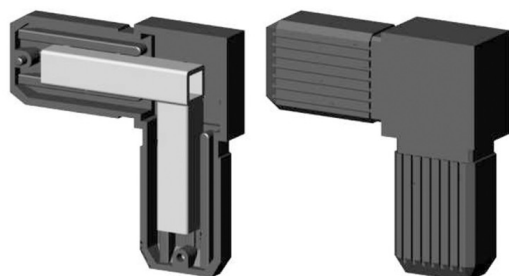

## Kolano (2 osie, 2 gniazda) - Czarny - do rury 30x20x2 mm

link do produktu:

<https://dev.tubefittings.eu/pl/laczniki-plastikowe-profilu-prostokatnych/5117-kolano-2-osie-2-gniazda-czarny-do-rury-30x20x2-mm-5901421017354.html>

Cena: **17,14 zł** brutto

Producent: Klemp

Nr referencyjny: 2D2-V30X20-X2-CHM

### Informacje

Kolano (2 osie, 2 gniazda) do rury 30x20x2 mm z rdzeniem metalowym zapewnia wytrzymałość w lekkich konstrukcjach aluminiowych. Polamid PA6 wzmocniony włóknem szklanym oraz standardowe łączniki plastikowe gwarantują stabilne połączenia w stelażach i klatkach. Montaż na wtyk z gumowym młotkiem jest szybki i prosty.

### Cechy produktu

Materiał	Polamid PA6 - wzmocnione włóknem szklanym
Kolor	Czarny
Typ	Kolano
Sposób montażu	Na wtyk, przy użyciu gumowego młotka
Pasujący profil	30x20x2 mm
Liczba osi	2
Liczba gniazd	2
Rdzeń	Z rdzeniem metalowym