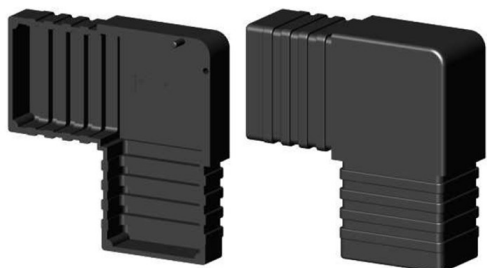

Kolano (2 osie, 2 gniazda) - Czarny - do rury 60x40x1,5 mm

link do produktu:

<https://dev.tubefittings.eu/pl/laczniki-plastikowe-profilu-prostokatnych/5118-kolano-2-osie-2-gniazda-czarny-do-rury-60x40x15-mm-5901421017361.html>

Cena: **30,00 zł** brutto

Producent: Klemp

Nr referencyjny: 2D2-V60X40-X1-5-C

Informacje

Kolano (2 osie, 2 gniazda) do rury 60x40x1,5 mm to wytrzymały łącznik z poliamidu PA6 wzmocnionego włóknem szklanym. Standardowe łączniki plastikowe umożliwiają szybki montaż na wtyk w lekkich konstrukcjach aluminiowych, stelażach i klatkach. Czarny kolor pasuje do różnych projektów.

Wymiary: A-60 mm; B-40 mm; C-2 mm; E-49 mm

Wielkość rabatu

Ilość	Rabat	Oszczędzasz
10	2%	powyżej 6,00 zł
20	5%	powyżej 30,00 zł
50	10%	powyżej 150,00 zł
100	15%	powyżej 450,00 zł
500	20%	powyżej 3 000,00 zł
1000	30%	powyżej 9 000,00 zł

Cechy produktu

Materiał	Polamid PA6 - wzmocnione włóknem szklanym
Kolor	Czarny
Typ	Kolano
Sposób montażu	Na wtyk, przy użyciu gumowego młotka
Pasujący profil	60x40x1,5 mm
Liczba osi	2
Liczba gniazd	2
Rdzeń	Standardowe łączniki plastikowe