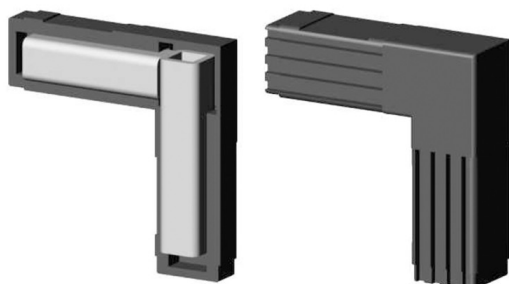

## Kolano (2 osie, 2 gniazda) - Czarny - do rury 20x20x1,5 mm

link do produktu:

<https://dev.tubefittings.eu/pl/laczniki-plastikowe-do-profilu-kwadratowych/5136-kolano-2-osie-2-gniazda-czarny-do-rury-20x20x15-mm-5901421017545.html>Cena: **21,43 zł** brutto

Producent: Klemp

Nr referencyjny: 2D2-V20-X1-5-CWM

### Informacje

Kolano (2 osie, 2 gniazda) czarne z rdzeniem metalowym do profili 20x20x1,5 mm. Poliamid PA6 wzmocniony włóknem szklanym gwarantuje wyjątkową wytrzymałość. Stabilne połączenie do stelaży i lekkich konstrukcji aluminiowych. Montaż na wtyk z gumowym młotkiem jest szybki. Grubość ścianki i metalowy rdzeń zapewniają trwałość i odporność na obciążenia.

### Cechy produktu

Materiał	Polamid PA6 - wzmocnione włóknem szklanym
Kolor	Czarny
Typ	Kolano
Sposób montażu	Na wtyk, przy użyciu gumowego młotka
Pasujący profil	20x20x1,5 mm
Liczba osi	2
Liczba gniazd	2
Rdzeń	Z rdzeniem metalowym