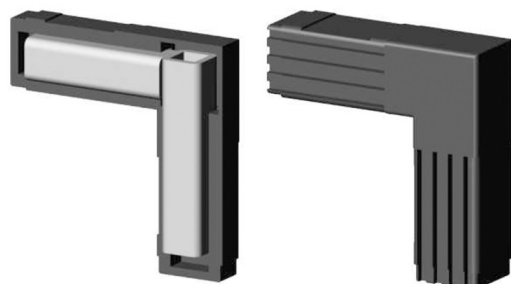

Kolano (2 osie, 2 gniazda) - Czarny - do rury 20x20x1,5 mm

link do produktu:

<https://dev.tubefittings.eu/pl/laczniki-plastikowe-do-profilu-kwadratowych/5136-kolano-2-osie-2-gniazda-czarny-do-rury-20x20x15-mm-5901421017545.html>

Cena: **21,43 zł** brutto

Producent: Klemp

Nr referencyjny: 2D2-V20-X1-5-CWM

Informacje

Kolano (2 osie, 2 gniazda) czarne z rdzeniem metalowym do profili 20x20x1,5 mm. Poliamid PA6 wzmocniony włóknem szklanym gwarantuje wyjątkową wytrzymałość. Stabilne połączenie do stelaży i lekkich konstrukcji aluminiowych. Montaż na wtyk z gumowym młotkiem jest szybki. Grubość ścianki i metalowy rdzeń zapewniają trwałość i odporność na obciążenia.

Materiał	Polamid PA6 - wzmocnione włóknem szklanym
Kolor	Czarny
Typ	Kolano
Sposób montażu	Na wtyk, przy użyciu gumowego młotka
Pasujący profil	20x20x1,5 mm
Liczba osi	2
Liczba gniazd	2
Rdzeń	Z rdzeniem metalowym