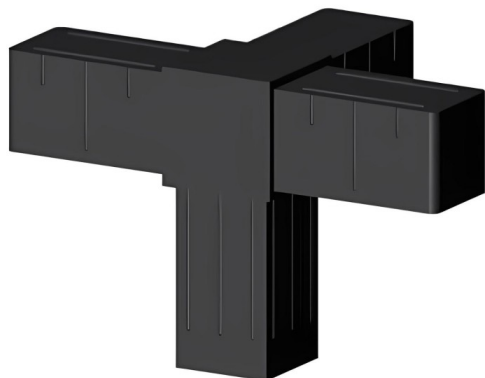

Kolano narożnikowe (3 osie, 4 gniazda) - Czarny - do rury 25x25x2 mm

link do produktu:

<https://dev.tubefittings.eu/pl/laczniki-plastikowe-do-profilu-kwadratowych/5167-kolano-naroznikowe-3-osie-4-gniazda-czarny-do-rury-25x25x2-mm-5901421017859.html>Cena: **8,57 zł** brutto

Producent: Klemp

Nr referencyjny: 3D4-V25-X2-C

Informacje

Kolano narożnikowe 3-osie, 4-gniazda w kolorze czarnym to wytrzymałe złącze do profili 225x25x2 mm. Poliamid PA6 wzmocniony włóknem szklanym zapewnia stabilność stelaży i lekkich klatek. Montaż na wtyk z użyciem gumowego młotka jest szybki i wygodny. Doskonale sprawdza się w narożnikach wymagających większej liczby połączeń. Lekki i trwały, wspiera solidną konstrukcję. Umożliwia elastyczne i pewne łączenie profili kwadratowych.

Wymiary: B-25 mm; L-25 mm; L1-40 mm; B1-20,8 mm; H-20,8 mm

Wielkość rabatu

Ilość	Rabat	Oszczędzasz
10	2%	powyżej 1,71 zł
20	5%	powyżej 8,57 zł
50	10%	powyżej 42,85 zł
100	15%	powyżej 128,55 zł
500	20%	powyżej 857,00 zł
1000	30%	powyżej 2 571,00 zł

Cechy produktu

Materiał	Polamid PA6 - wzmocnione włóknem szklanym
Kolor	Czarny
Typ	Kolano narożnikowe
Sposób montażu	Na wtyk, przy użyciu gumowego młotka
Pasujący profil	25x25x2 mm
Liczba osi	3
Liczba gniazd	4
Rdzeń	Standardowe łączniki plastikowe