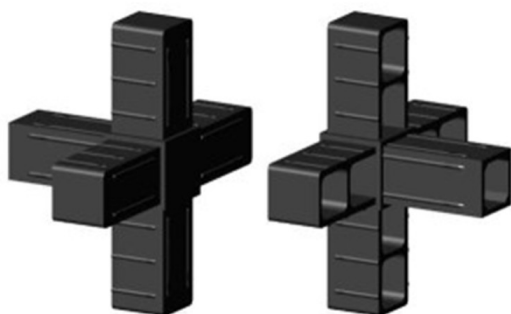

Krzyżak (3 osie, 5 gniazda) - Czarny - do rury 25x25x2 mm

link do produktu:

<https://dev.tubefittings.eu/pl/laczniki-plastikowe-do-profilu-kwadratowych/5169-krzyzak-3-osie-5-gniazda-czarny-do-rury-25x25x2-mm-5901421017873.html>Cena: **12,86 zł** brutto

Producent: Klemp

Nr referencyjny: 3D5-V25-X2-C

Informacje

Krzyżak 3-osie, 5-gniazda w kolorze czarnym to solidne złącze do profili 25x25x2 mm. Poliamid PA6 wzmocniony włóknem szklanym zapewnia stabilność lekkich stelaży i konstrukcji. Montaż na wtyk przy użyciu gumowego młotka jest szybki i wygodny. Doskonały do rozgałęzień wielokierunkowych w ramach i klatkach. Lekki i wytrzymały, wspiera bezpieczne łączenia profili. Idealny dla projektów wymagających precyzyjnego rozgałęzienia.

Wymiary: B-25 mm; L-25 mm; L1-40 mm; B1-20,8 mm; H-20,8 mm

Wielkość rabatu

Ilość	Rabat	Oszczędzasz
10	2%	powyżej 2,57 zł
20	5%	powyżej 12,86 zł
50	10%	powyżej 64,30 zł
100	15%	powyżej 192,90 zł
500	20%	powyżej 1 286,00 zł
1000	30%	powyżej 3 858,00 zł

Cechy produktu

Materiał	Polamid PA6 - wzmocnione włóknem szklanym
Kolor	Czarny
Typ	Krzyżak
Sposób montażu	Na wtyk, przy użyciu gumowego młotka
Pasujący profil	25x25x2 mm
Liczba osi	3
Liczba gniazd	5
Rdzeń	Standardowe łączniki plastikowe