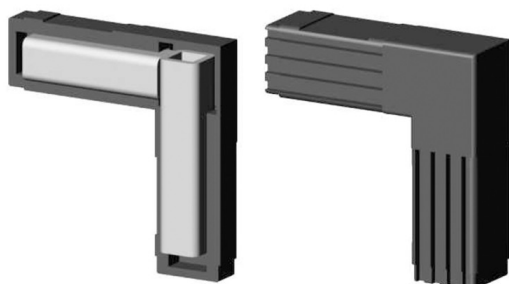

## Kolano (2 osie, 2 gniazda) - Czarny - do rury 25x25x1,5 mm

link do produktu:

<https://dev.tubefittings.eu/pl/laczniki-plastikowe-do-profilu-kwadratowych/5186-kolano-2-osie-2-gniazda-czarny-do-rury-25x25x15-mm-5901421018047.html>Cena: **21,43 zł** brutto

### Informacje

Kolano 2-osie, 2-gniazda czarne do profili 25x25x1,5 mm z rdzeniem metalowym to wytrzymałe złącze do stelaży i lekkich klatek. Poliamid PA6 wzmocniony włóknem szklanym zapewnia stabilność konstrukcji. Montaż na wtyk przy użyciu gumowego młotka jest szybki i prosty. Doskonale do narożników w prostych i przestrzennych połączeniach. Lekki, a mocny, wspiera solidne ramy i stelaże. Idealny do projektów przemysłowych i DIY.

Wymiary: B=L = 25 mm; L1 = 48 mm; B1=H = 22 mm

### Cechy produktu

Materiał	Polamid PA6 - wzmocnione włóknem szklanym
Kolor	Czarny
Typ	Kolano
Sposób montażu	Na wtyk, przy użyciu gumowego młotka
Pasujący profil	25x25x1,5 mm
Liczba osi	2
Liczba gniazd	2
Rdzeń	Z rdzeniem metalowym