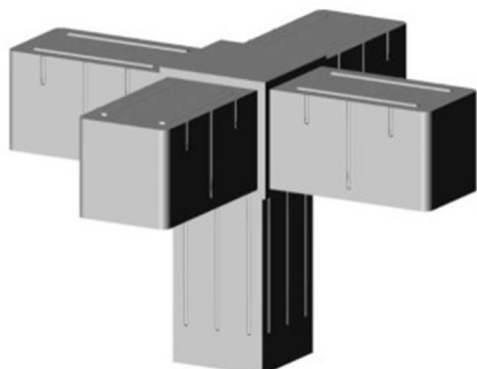

## Krzyżak (3 osie, 5 gniazda) - Szary - do rury 30x30x2 mm

link do produktu:

<https://dev.tubefittings.eu/pl/laczniki-plastikowe-do-profilu-kwadratowych/5208-krzyzak-3-osie-5-gniazda-szary-do-rury-30x30x2-mm-5901421018269.html>Cena: **21,43 zł** brutto

Producent: Klemp

Nr referencyjny: 3D5-V30-X2-F2-S

### Informacje

Krzyżak (3 osie, 5 gniazd) szary do profili 30x30x2 mm wykonany z poliamidu PA6 wzmocnianego włóknem szklanym. Trzy osie i pięć gniazd zapewniają stabilne łączenia w lekkich konstrukcjach aluminiowych. Montaż na wtyk przy użyciu gumowego młotka jest szybki i prosty. Grubość ścianki 2 mm gwarantuje odporność na obciążenia. Doskonale do stelaży i klatek.

### Cechy produktu

Materiał	Polamid PA6 - wzmocnione włóknem szklanym
Kolor	Szary
Typ	Krzyżak
Sposób montażu	Na wtyk, przy użyciu gumowego młotka
Pasujący profil	30x30x2 mm
Liczba osi	3
Liczba gniazd	5
Rdzeń	Standardowe łączniki plastikowe