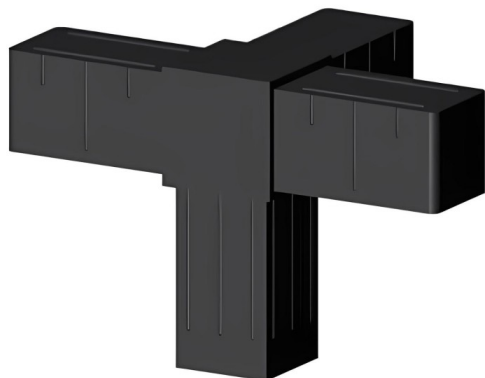

## Kolano narożnikowe (3 osie, 4 gniazda) - Czarny - do rury 30x30x2 mm

link do produktu:

<https://dev.tubefittings.eu/pl/laczniki-plastikowe-do-profilu-kwadratowych/5214-kolano-naroznikowe-3-osie-4-gniazda-czarny-do-rury-30x30x2-mm-5901421018320.html>

Cena: **21,43 zł** brutto

Producent: Klemp

Nr referencyjny: 3D4-V30-X2-C

### Informacje

Kolano narożnikowe (3 osie, 4 gniazda) czarne do profili 30x30x2 mm z poliamidu PA6 wzmocnianego włóknem szklanym. Trzy osie i cztery gniazda gwarantują stabilne łączenia w lekkich konstrukcjach aluminiowych, stelażach i klatkach. Montaż na wtyk przy użyciu gumowego młotka jest szybki. Grubość ścianki 2 mm zapewnia odporność na obciążenia.

### Cechy produktu

Materiał	Polamid PA6 - wzmocnione włóknem szklanym
Kolor	Czarny
Typ	Kolano narożnikowe
Sposób montażu	Na wtyk, przy użyciu gumowego młotka
Pasujący profil	30x30x2 mm
Liczba osi	3
Liczba gniazd	4
Rdzeń	Standardowe łączniki plastikowe