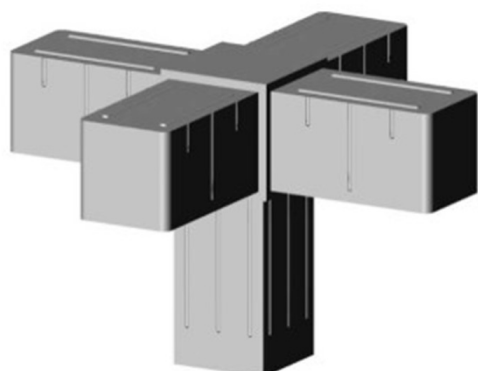

Krzyżak (3 osie, 5 gniazda) - Szary - do rury 30x30x2 mm

link do produktu:

<https://dev.tubefittings.eu/pl/laczniki-plastikowe-do-profilu-kwadratowych/5218-krzyzak-3-osie-5-gniazda-szary-do-rury-30x30x2-mm-5901421018368.html>

Cena: **21,43 zł** brutto

Producent: Klemp

Nr referencyjny: 3D5-V30-X2-S

Informacje

Krzyżak (3 osie, 5 gniazd) szary do profili 30x30x2 mm z poliamidu PA6 wzmocnianego włóknem szklanym. Trzy osie i pięć gniazd zapewniają solidne łączenia w lekkich konstrukcjach aluminiowych, takich jak stelaże i klatki. Montaż na wtyk przy użyciu gumowego młotka jest prosty. Grubość ścianki 2 mm gwarantuje trwałość.

Materiał	Polamid PA6 - wzmocnione włóknem szklanym
Kolor	Szary
Typ	Krzyżak
Sposób montażu	Na wtyk, przy użyciu gumowego młotka
Pasujący profil	30x30x2 mm
Liczba osi	3
Liczba gniazd	5
Rdzeń	Standardowe łączniki plastikowe