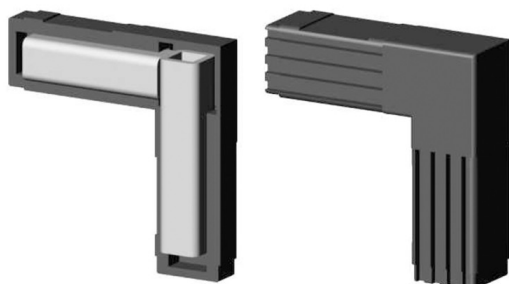

Kolano (2 osie, 2 gniazda) - Czarny - do rury 30x30x2 mm

link do produktu:

<https://dev.tubefittings.eu/pl/laczniki-plastikowe-do-profilu-kwadratowych/5229-kolano-2-osie-2-gniazda-czarny-do-rury-30x30x2-mm-5901421018474.html>

Cena: **21,43 zł** brutto

Producent: Klemp

Nr referencyjny: 2D2-V30-X2-CWM

Informacje

Kolano (2 osie, 2 gniazda) czarne z rdzeniem metalowym to solidny element do profili 30x30x2 mm. Wykonany z poliamidu PA6 wzmocnionego włóknem szklanym gwarantuje wytrzymałość i odporność na obciążenia. Dwie osie i dwa gniazda umożliwiają stabilne połączenia w kącie prostym. Idealne do stelaży, klatek i lekkich konstrukcji aluminiowych. Montaż na wtyk przy użyciu gumowego młotka jest szybki i wygodny. Masa 0,1 kg zapewnia łatwą obsługę i transport.

Materiał	Polamid PA6 - wzmocnione włóknem szklanym
Kolor	Czarny
Typ	Kolano
Sposób montażu	Na wtyk, przy użyciu gumowego młotka
Pasujący profil	30x30x2 mm
Liczba osi	2
Liczba gniazd	2
Rdzeń	Z rdzeniem metalowym