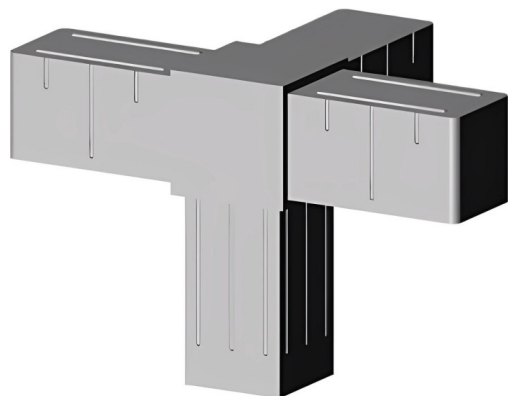

Kolano narożnikowe (3 osie, 4 gniazda) - Szary - do rury 40x40x2 mm

link do produktu:

<https://dev.tubefittings.eu/pl/laczniki-plastikowe-do-profilu-kwadratowych/5234-kolano-naroznikowe-3-osie-4-gniazda-szary-do-rury-40x40x2-mm-5901421018528.html>Cena: **25,71 zł** brutto

Producent: Klemp

Nr referencyjny: 3D4-V40-X2-E3

Informacje

Kolano narożnikowe (3 osie, 4 gniazda) szare to solidny element do profili 40x40x2 mm. Poliamid PA6 wzmocniony włóknem szklanym zapewnia wytrzymałość i odporność na uszkodzenia. Trzy osie i cztery gniazda gwarantują stabilne mocowanie narożników w konstrukcjach. Idealne do stelaży, klatek i lekkich konstrukcji aluminiowych. Montaż na wtyk przy użyciu gumowego młotka jest szybki i prosty. Waga 0,1 kg ułatwia obsługę i transport.

Materiał	Polamid PA6 - wzmocnione włóknem szklanym
Kolor	Szary
Typ	Kolano narożnikowe
Sposób montażu	Na wtyk, przy użyciu gumowego młotka
Pasujący profil	40x40x2 mm
Liczba osi	3
Liczba gniazd	4
Rdzeń	Standardowe łączniki plastikowe