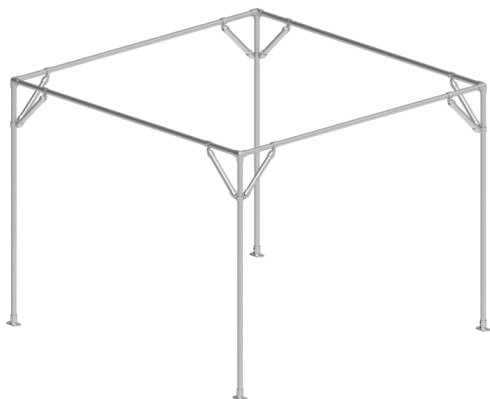

Pergola metalowa modułowa - stalowa szara

Rozmiar:

link do produktu:

<https://dev.tubefittings.eu/pl/pergole-metalowe/5325-pergola-metalowa-modulowa-stalowa-szara.html>

Cena: **6 646,72 zł** brutto

Producent: Klemp

Nr referencyjny: PER-M-S

Inne kombinacje produktu:

Rozmiar	cena brutto
200x300 cm	5 838,17 zł
300x300 cm	7 314,29 zł
400x300 cm	9 420,68 zł
500x300 cm	9 798,00 zł
600x300 cm	11 726,09 zł
200x225 cm	6 646,72 zł
300x225 cm	7 028,19 zł
400x225 cm	8 993,59 zł
500x225 cm	10 478,01 zł
600x225 cm	10 851,19 zł

Informacje

Stwórz w swoim ogrodzie funkcjonalną i estetyczną przestrzeń dzięki uniwersalnej pergoli stalowej. Modułowa konstrukcja ze stalowych rur i żeliwnych łączników pozwala na łatwe stworzenie i dopasowanie pergoli. Regulowana środkowa noga umożliwi stabilny montaż. Konstrukcja sprawdzi się jako altana, wiata na narzędzia czy stelaż pod rośliny pnące, dając pełną swobodę aranżacji. Wybierz swój rozmiar i dopasuj odpowiednie zadaszenie.

Rozwiń opis

Wielkość rabatu

Ilość	Rabat	Oszczędzasz
2	5%	powyżej 664,67 zł
5	10%	powyżej 3 323,36 zł
10	15%	powyżej 9 970,08 zł

Cechy produktu

Materiał	Stal
Długość	Produkcja na wymiar
Szerokość	Produkcja na wymiar
Kolor	Srebrny
Wysokość	230 cm
Wykończenie	Ocynkowane
Możliwość rozbudowy	Tak